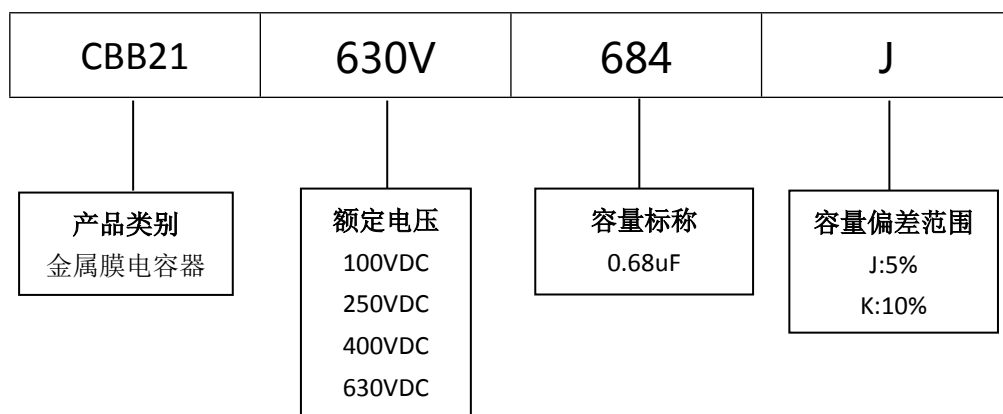

■ 产品规格尺寸图

产品代码：CBB21-630V-684J

长直脚引线型

代码说明：

规格描述	尺寸描述 (mm)					
	W±1.0 (mm)	H±1.0 (mm)	T±0.5 (mm)	P±1.0 (mm)	d±0.05 (mm)	L (mm)
CBB21-630V-684J	29.0	21.0	11.0	27.5	0.80	3.0-25.0