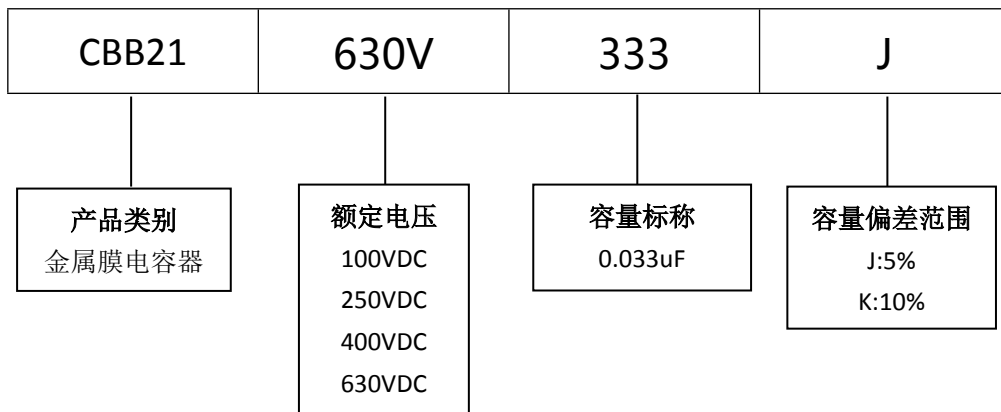

■ 产品规格尺寸图

产品代码 : CBB21-630V-333J

长直脚引线型

代码说明 :

规格描述	尺寸描述 (mm)					
	W±1.0 (mm)	H±1.0 (mm)	T±0.5 (mm)	P±1.0 (mm)	d±0.05 (mm)	L (mm)
CBB21-630V-333J	18.0	12.5	7.5	15.0	0.80	3.0-25.0