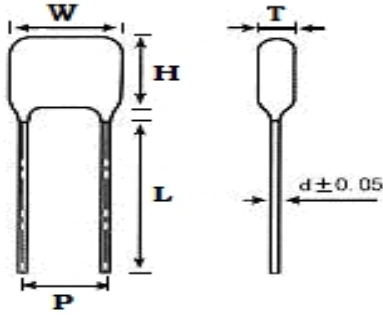

■ 产品规格尺寸图

产品代码 : CBB21-630V-333J

长直脚引线型

代码说明 :

规格描述	尺寸描述 (mm)					
	W±1.0 (mm)	H±1.0 (mm)	T±0.5 (mm)	P±1.0 (mm)	d±0.05 (mm)	L (mm)
CBB21-630V-333J	18.0	12.5	7.5	15.0	0.80	3.0-25.0