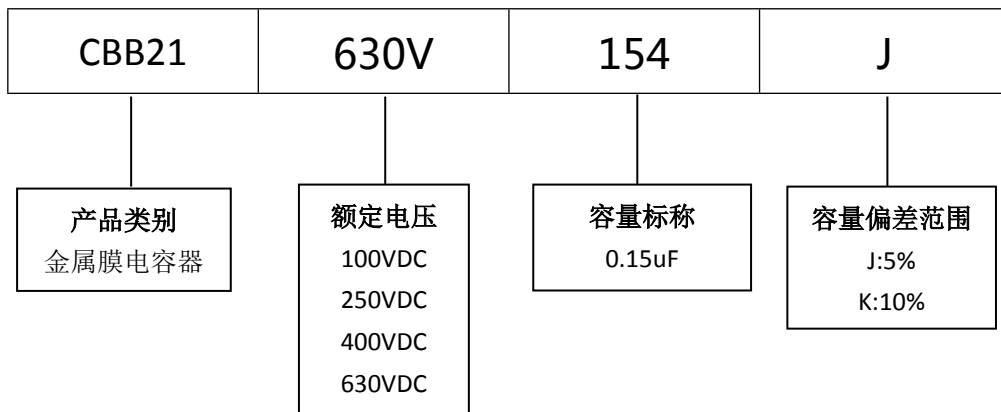

■ 产品规格尺寸图

产品代码：CBB21-630V-154J

长直脚引线型

代码说明：

规格描述	尺寸描述 (mm)					
	W±1.0 (mm)	H±1.0 (mm)	T±0.5 (mm)	P±1.0 (mm)	d±0.05 (mm)	L (mm)
CBB21-630V-154J	23.0	17.0	10.0	20.0	0.80	3.0-25.0