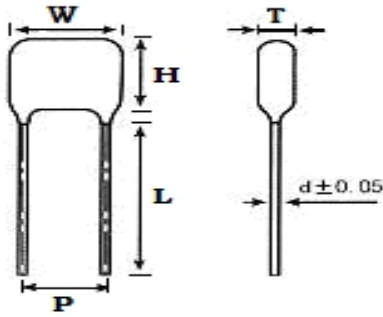

■ 产品规格尺寸图

产品代码：CBB21-630V-154J

长直脚引线型

代码说明：

规格描述	尺寸描述 (mm)					
	W±1.0 (mm)	H±1.0 (mm)	T±0.5 (mm)	P±1.0 (mm)	d±0.05 (mm)	L (mm)
CBB21-630V-154J	23.0	17.0	10.0	20.0	0.80	3.0-25.0