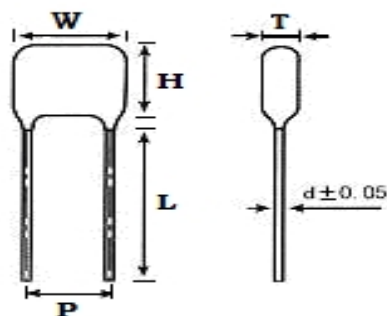

■ 产品规格尺寸图

产品代码 : CBB21-400V-334J

长直脚引线型

代码说明 :

规格描述	尺寸描述 (mm)					
	W±1.0 (mm)	H±1.0 (mm)	T±0.5 (mm)	P±1.0 (mm)	d±0.05 (mm)	L (mm)
CBB21-400V-334J	23.0	17.0	10.0	20.0	0.80	3.0-25.0