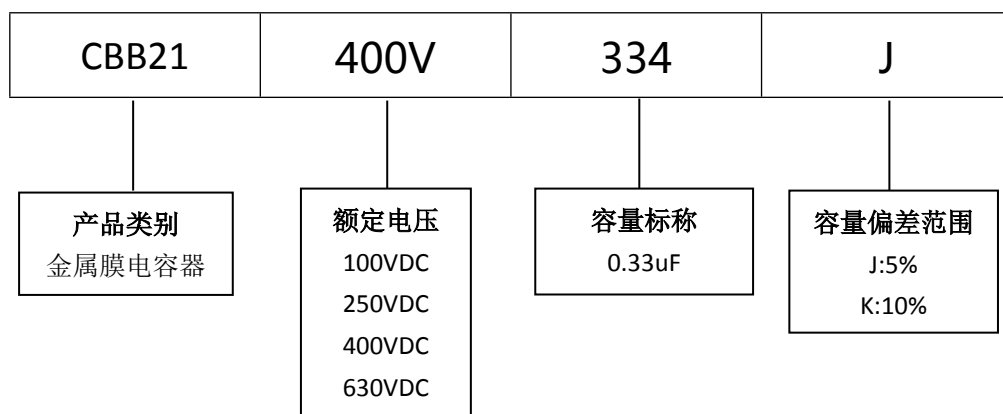

■ 产品规格尺寸图

产品代码 : CBB21-400V-334J

长直脚引线型

代码说明 :

规格描述	尺寸描述 (mm)					
	W±1.0 (mm)	H±1.0 (mm)	T±0.5 (mm)	P±1.0 (mm)	d±0.05 (mm)	L (mm)
CBB21-400V-334J	23.0	17.0	10.0	20.0	0.80	3.0-25.0