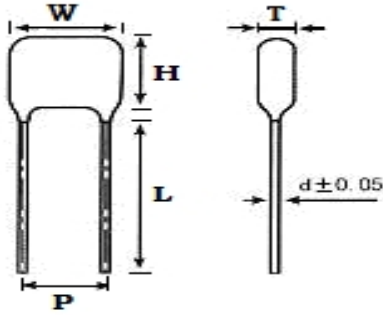

## ■ 产品规格尺寸图

产品代码：CBB21-400V-224J

长直脚引线型

代码说明：

规格描述	尺寸描述 (mm)					
	W±1.0 (mm)	H±1.0 (mm)	T±0.5 (mm)	P±1.0 (mm)	d±0.05 (mm)	L (mm)
CBB21-400V-224J	23.0	16.0	8.0	20.0	0.80	3.0-25.0