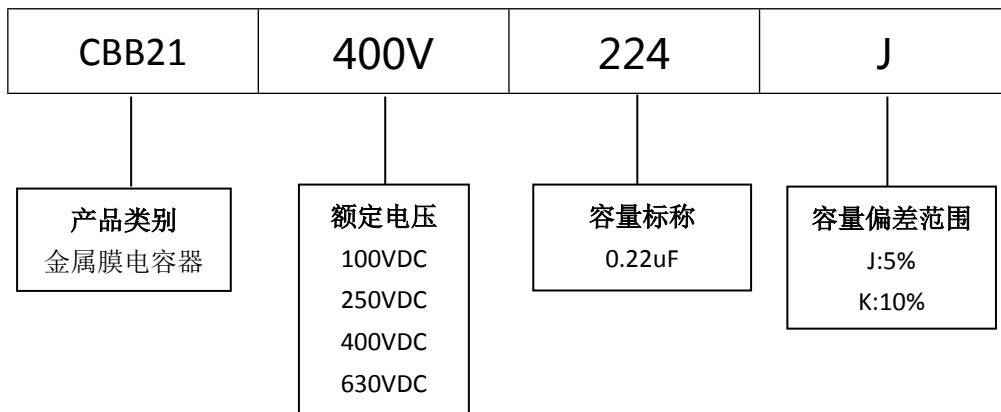

## ■ 产品规格尺寸图

产品代码：CBB21-400V-224J

长直脚引线型

代码说明：

规格描述	尺寸描述 (mm)					
	W±1.0 (mm)	H±1.0 (mm)	T±0.5 (mm)	P±1.0 (mm)	d±0.05 (mm)	L (mm)
CBB21-400V-224J	23.0	16.0	8.0	20.0	0.80	3.0-25.0