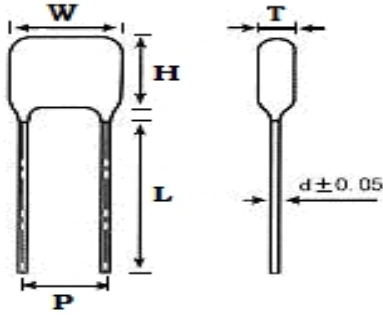

■ 产品规格尺寸图

产品代码：CBB21-250V-305J

长直脚引线型

代码说明：

规格描述	尺寸描述 (mm)					
	W±1.0 (mm)	H±1.0 (mm)	T±0.5 (mm)	P±1.0 (mm)	d±0.05 (mm)	L (mm)
CBB21-250V-305J	29.0	24.0	14.0	25.0	0.80	3.0-25.0