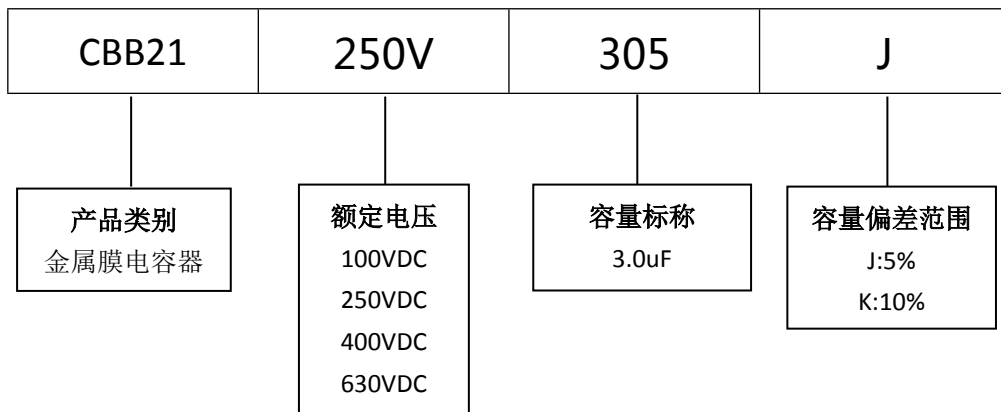

■ 产品规格尺寸图

产品代码：CBB21-250V-305J

长直脚引线型

代码说明：

规格描述	尺寸描述 (mm)					
	W±1.0 (mm)	H±1.0 (mm)	T±0.5 (mm)	P±1.0 (mm)	d±0.05 (mm)	L (mm)
CBB21-250V-305J	29.0	24.0	14.0	25.0	0.80	3.0-25.0