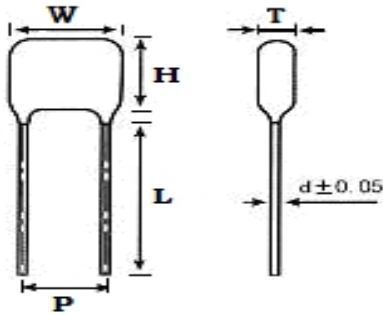

## ■ 产品规格尺寸图

产品代码 : CBB21-250V-225J

长直脚引线型

代码说明 :

规格描述	尺寸描述 (mm)					
	W±1.0 (mm)	H±1.0 (mm)	T±0.5 (mm)	P±1.0 (mm)	d±0.05 (mm)	L (mm)
CBB21-250V-225J	29.0	22.0	12.0	25.0	0.80	3.0-25.0