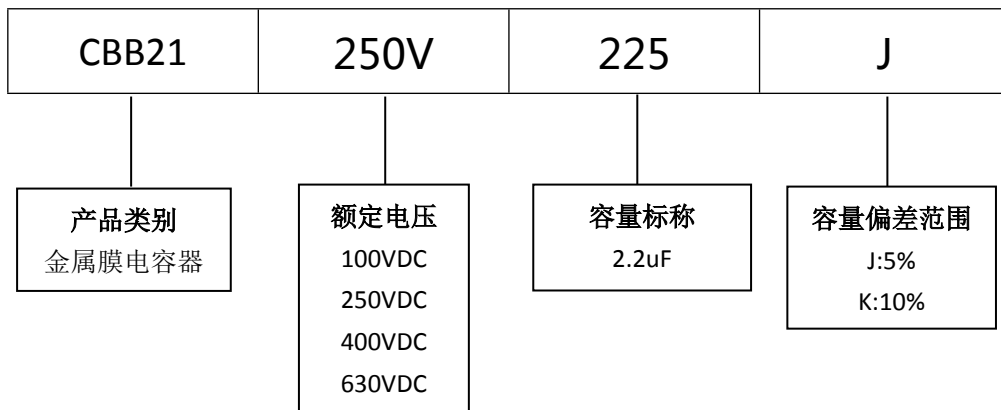

## ■ 产品规格尺寸图

产品代码 : CBB21-250V-225J

长直脚引线型

代码说明 :

规格描述	尺寸描述 (mm)					
	W±1.0 (mm)	H±1.0 (mm)	T±0.5 (mm)	P±1.0 (mm)	d±0.05 (mm)	L (mm)
CBB21-250V-225J	29.0	22.0	12.0	25.0	0.80	3.0-25.0