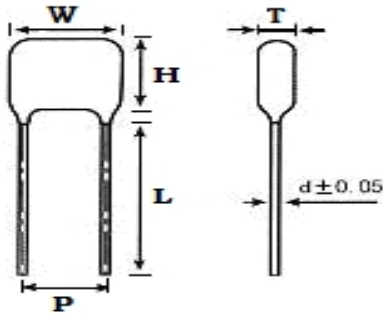

■ 产品规格尺寸图

产品代码：CBB21-250V-185J

长直脚引线型

代码说明：

规格描述	尺寸描述 (mm)					
	W \pm 1.0 (mm)	H \pm 1.0 (mm)	T \pm 0.5 (mm)	P \pm 1.0 (mm)	d \pm 0.05 (mm)	L (mm)
CBB21-250V-185J	29.0	21.0	11.0	25.0	0.80	3.0-25.0