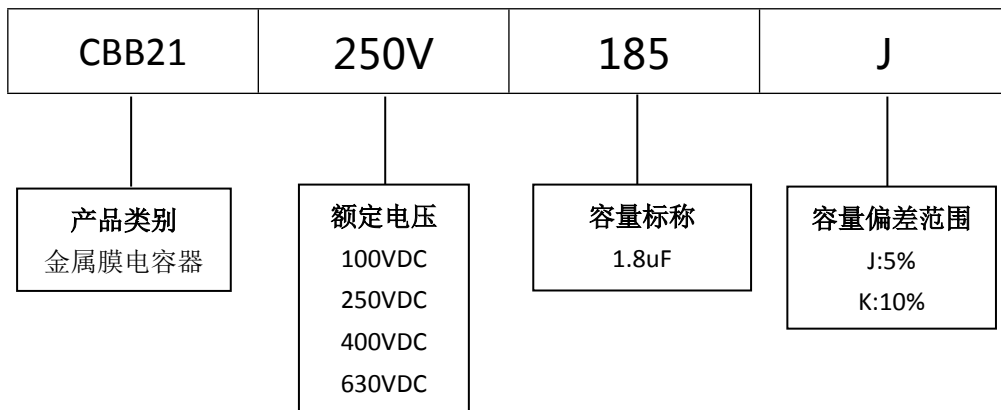

■ 产品规格尺寸图

产品代码：CBB21-250V-185J

长直脚引线型

代码说明：

规格描述	尺寸描述 (mm)					
	W \pm 1.0 (mm)	H \pm 1.0 (mm)	T \pm 0.5 (mm)	P \pm 1.0 (mm)	d \pm 0.05 (mm)	L (mm)
CBB21-250V-185J	29.0	21.0	11.0	25.0	0.80	3.0-25.0