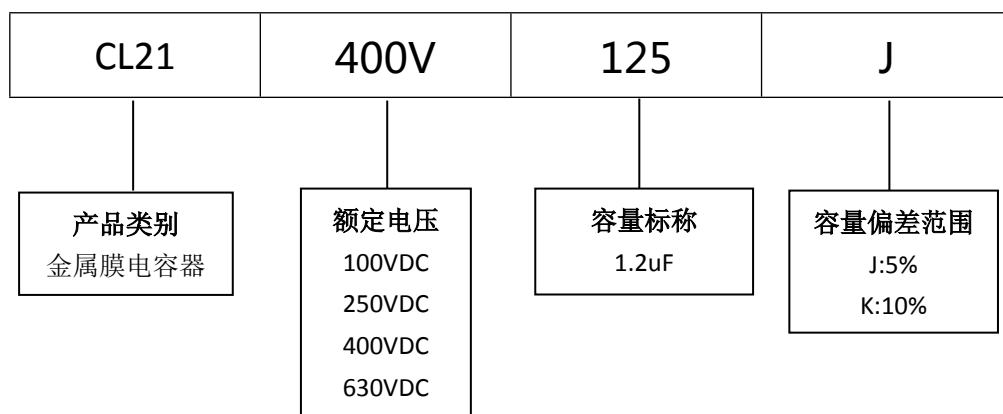

■ 产品规格尺寸图

产品代码 : CL21-400V-125J

长直脚引线型

代码说明 :

规格描述	尺寸描述 (mm)					
	W \pm 1.0 (mm)	H \pm 1.0 (mm)	T \pm 0.5 (mm)	P \pm 1.0 (mm)	d \pm 0.05 (mm)	L (mm)
CL21-400V-125J	32.0	22.0	20.0	27.5	0.80	3.0-25.0