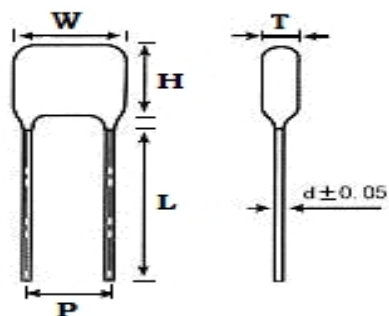

■ 产品规格尺寸图

产品代码 : CL21-400V-125J

长直脚引线型

代码说明 :

规格描述	尺寸描述 (mm)					
	W \pm 1.0 (mm)	H \pm 1.0 (mm)	T \pm 0.5 (mm)	P \pm 1.0 (mm)	d \pm 0.05 (mm)	L (mm)
CL21-400V-125J	32.0	22.0	20.0	27.5	0.80	3.0-25.0