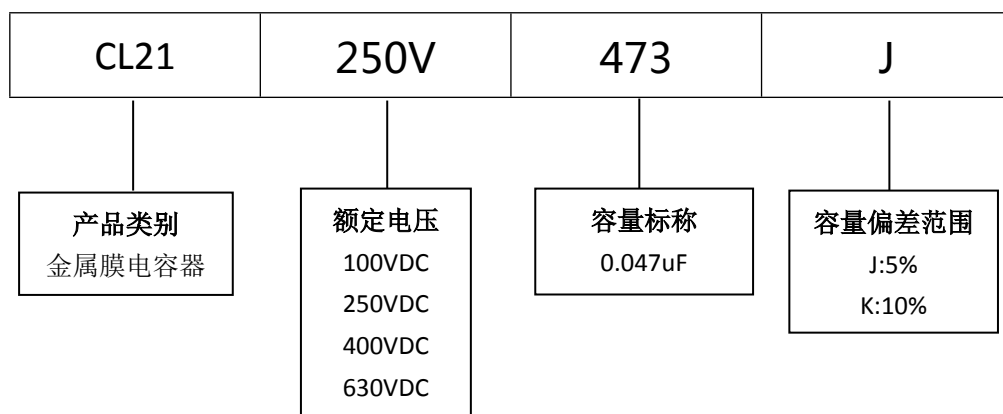

■ 产品规格尺寸图

产品代码 : CL21-250V-473J

长直脚引线型

代码说明 :

规格描述	尺寸描述 (mm)					
	W±1.0 (mm)	H±1.0 (mm)	T±0.5 (mm)	P±1.0 (mm)	d±0.05 (mm)	L (mm)
CL21-250V-473J	11.5	10.0	6.0	7.5	0.60	3.0-25.0