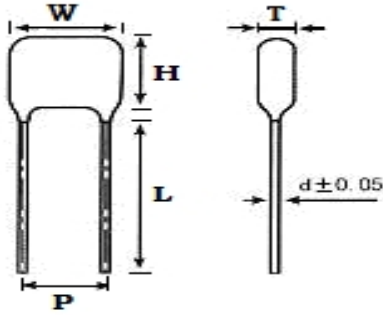

■ 产品规格尺寸图

产品代码：CL21-250V-224J

长直脚引线型

代码说明：

规格描述	尺寸描述 (mm)					
	W±1.0 (mm)	H±1.0 (mm)	T±0.5 (mm)	P±1.0 (mm)	d±0.05 (mm)	L (mm)
CL21-250V-224J	13.0	12.0	8.0	10.0	0.80	3.0-25.0