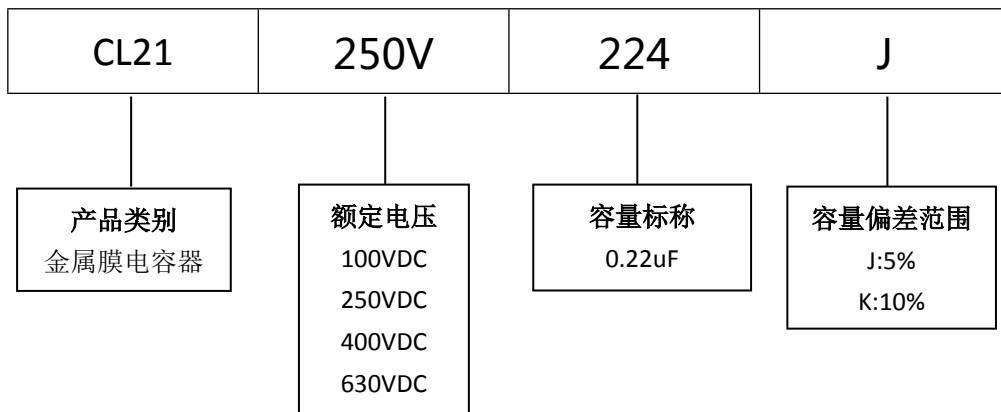

■ 产品规格尺寸图

产品代码：CL21-250V-224J

长直脚引线型

代码说明：

规格描述	尺寸描述 (mm)					
	W±1.0 (mm)	H±1.0 (mm)	T±0.5 (mm)	P±1.0 (mm)	d±0.05 (mm)	L (mm)
CL21-250V-224J	13.0	12.0	8.0	10.0	0.80	3.0-25.0