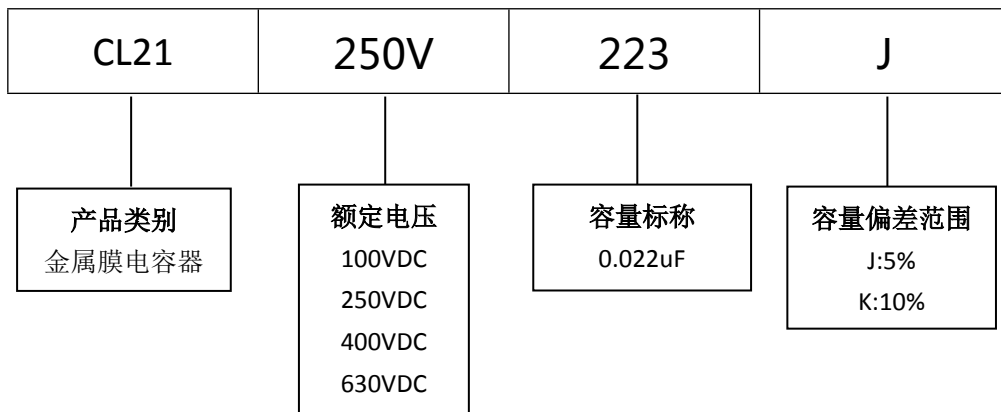

■ 产品规格尺寸图

产品代码 : CL21-250V-223J

长直脚引线型

代码说明 :

规格描述	尺寸描述 (mm)					
	W±1.0 (mm)	H±1.0 (mm)	T±0.5 (mm)	P±1.0 (mm)	d±0.05 (mm)	L (mm)
CL21-250V-223J	11.5	8.5	5.5	7.5	0.60	3.0-25.0