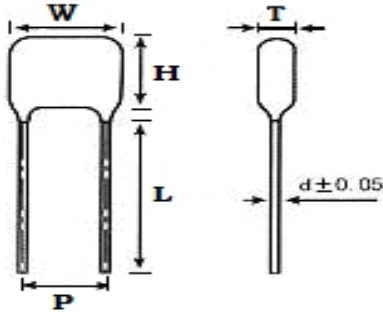

■ 产品规格尺寸图

产品代码 : CL21-250V-223J

长直脚引线型

代码说明 :

规格描述	尺寸描述 (mm)					
	W±1.0 (mm)	H±1.0 (mm)	T±0.5 (mm)	P±1.0 (mm)	d±0.05 (mm)	L (mm)
CL21-250V-223J	11.5	8.5	5.5	7.5	0.60	3.0-25.0