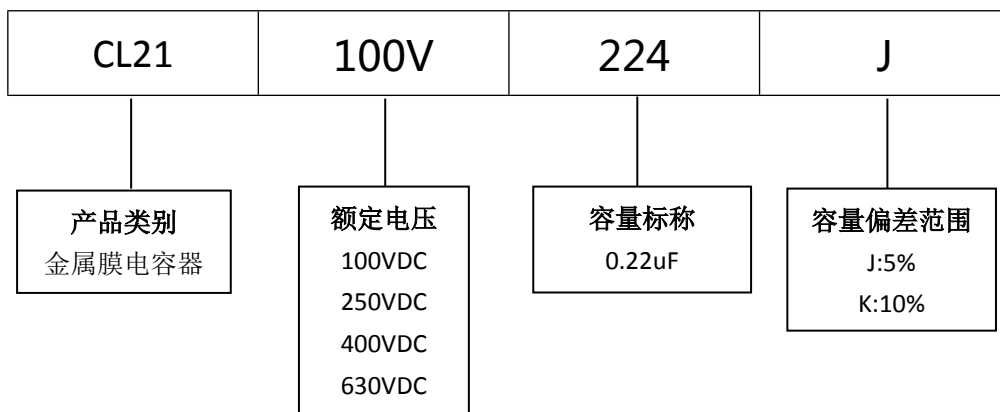

## ■ 产品规格尺寸图

产品代码 : CL21-100V-224J

长直脚引线型

代码说明 :

规格描述	尺寸描述 (mm)					
	W±1.0 (mm)	H±1.0 (mm)	T±0.5 (mm)	P±1.0 (mm)	d±0.05 (mm)	L (mm)
CL21-100V-224J	13.0	10.0	6.5	10.0	0.60	3.0-25.0