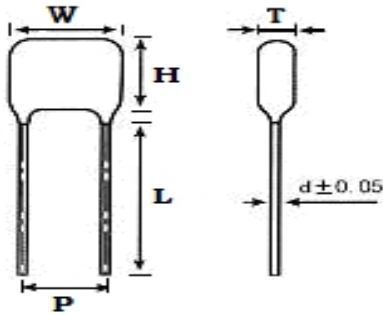

## ■ 产品规格尺寸图

产品代码 : CL21-100V-224J

长直脚引线型

代码说明 :

规格描述	尺寸描述 (mm)					
	W±1.0 (mm)	H±1.0 (mm)	T±0.5 (mm)	P±1.0 (mm)	d±0.05 (mm)	L (mm)
CL21-100V-224J	13.0	10.0	6.5	10.0	0.60	3.0-25.0