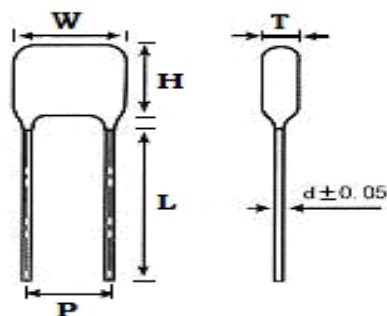

■ 产品规格尺寸图

产品代码 : CL21-100V-104J

长直脚引线型

代码说明 :

规格描述	尺寸描述 (mm)					
	W±1.0 (mm)	H±1.0 (mm)	T±0.5 (mm)	P±1.0 (mm)	d±0.05 (mm)	L (mm)
CL21-100V-104J	10.0	9.5	6.5	7.5	0.60	3.0-25.0