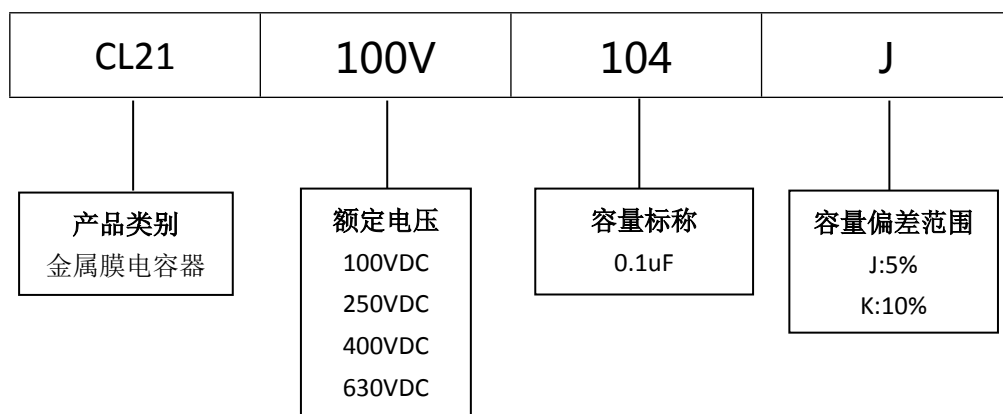

■ 产品规格尺寸图

产品代码 : CL21-100V-104J

长直脚引线型

代码说明 :

规格描述	尺寸描述 (mm)					
	W±1.0 (mm)	H±1.0 (mm)	T±0.5 (mm)	P±1.0 (mm)	d±0.05 (mm)	L (mm)
CL21-100V-104J	10.0	9.5	6.5	7.5	0.60	3.0-25.0