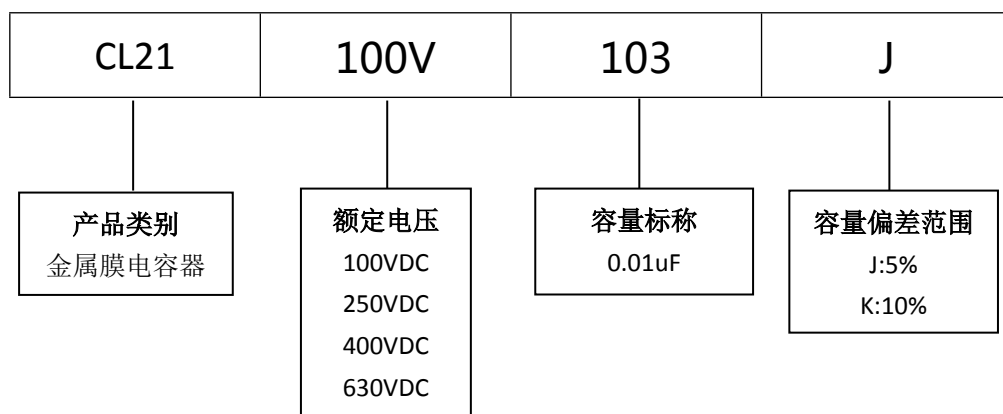

## ■ 产品规格尺寸图

产品代码 : CL21-100V-103J

长直脚引线型

代码说明 :

| 规格描述           | 尺寸描述 (mm)     |               |               |               |                |           |
|----------------|---------------|---------------|---------------|---------------|----------------|-----------|
|                | W±1.0<br>(mm) | H±1.0<br>(mm) | T±0.5<br>(mm) | P±1.0<br>(mm) | d±0.05<br>(mm) | L<br>(mm) |
| CL21-100V-103J | 10.0          | 8.0           | 4.5           | 7.5           | 0.60           | 3.0-25.0  |