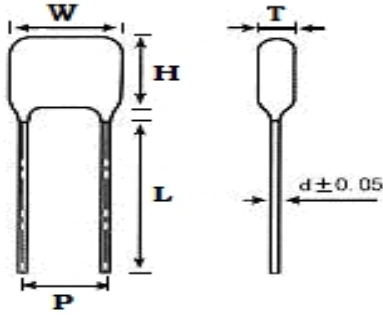

■ 产品规格尺寸图

产品代码 : CBB21-630V-683J

长直脚引线型

代码说明 :

规格描述	尺寸描述 (mm)					
	W±1.0 (mm)	H±1.0 (mm)	T±0.5 (mm)	P±1.0 (mm)	d±0.05 (mm)	L (mm)
CBB21-630V-683J	23.0	14.5	8.0	20.0	0.80	3.0-25.0