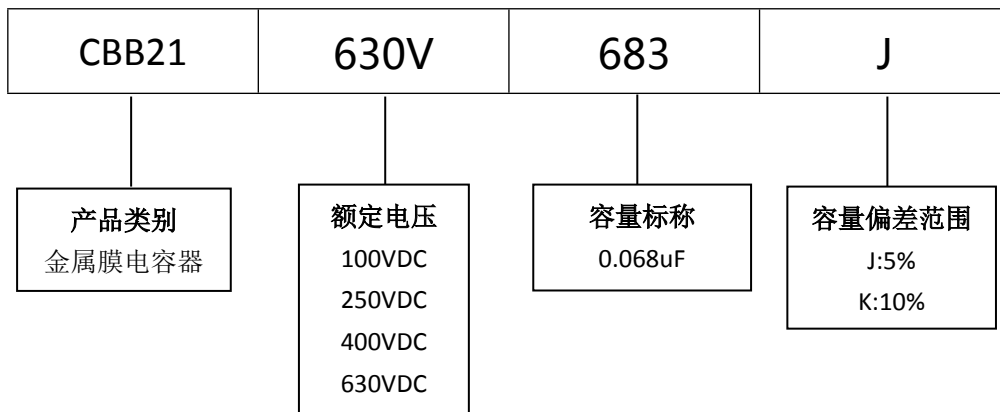

■ 产品规格尺寸图

产品代码 : CBB21-630V-683J

长直脚引线型

代码说明 :

规格描述	尺寸描述 (mm)					
	W±1.0 (mm)	H±1.0 (mm)	T±0.5 (mm)	P±1.0 (mm)	d±0.05 (mm)	L (mm)
CBB21-630V-683J	23.0	14.5	8.0	20.0	0.80	3.0-25.0