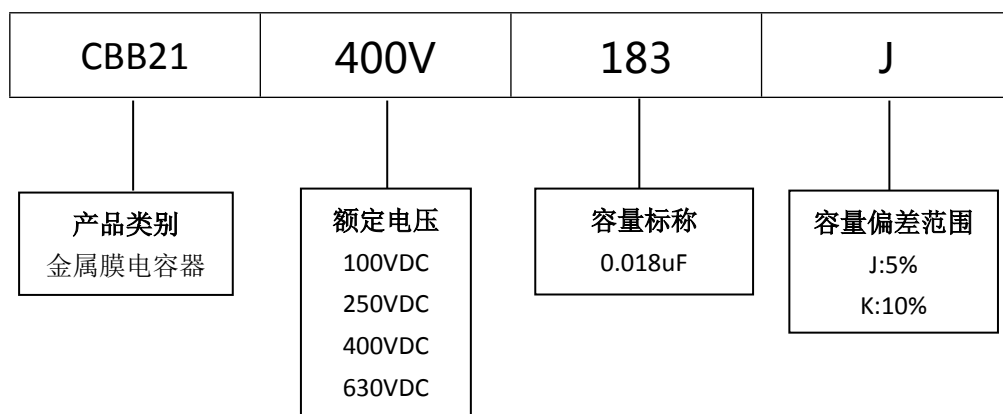

■ 产品规格尺寸图

产品代码 : CBB21-400V-183J

长直脚引线型

代码说明 :

规格描述	尺寸描述 (mm)					
	W±1.0 (mm)	H±1.0 (mm)	T±0.5 (mm)	P±1.0 (mm)	d±0.05 (mm)	L (mm)
CBB21-400V-183J	10.0	10.0	7.5	7.5	0.60	3.0-25.0