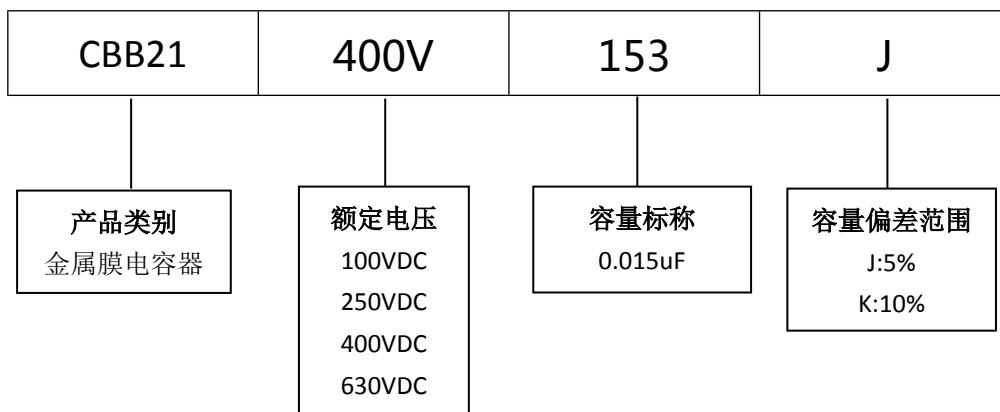

■ 产品规格尺寸图

产品代码 : CBB21-400V-153J

长直脚引线型

代码说明 :

规格描述	尺寸描述 (mm)					
	W±1.0 (mm)	H±1.0 (mm)	T±0.5 (mm)	P±1.0 (mm)	d±0.05 (mm)	L (mm)
CBB21-400V-153J	10.0	10.0	7.0	7.5	0.60	3.0-25.0