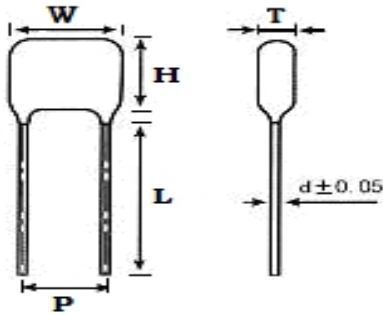

■ 产品规格尺寸图

产品代码 : CBB21-400V-153J

长直脚引线型

代码说明 :

规格描述	尺寸描述 (mm)					
	W±1.0 (mm)	H±1.0 (mm)	T±0.5 (mm)	P±1.0 (mm)	d±0.05 (mm)	L (mm)
CBB21-400V-153J	10.0	10.0	7.0	7.5	0.60	3.0-25.0