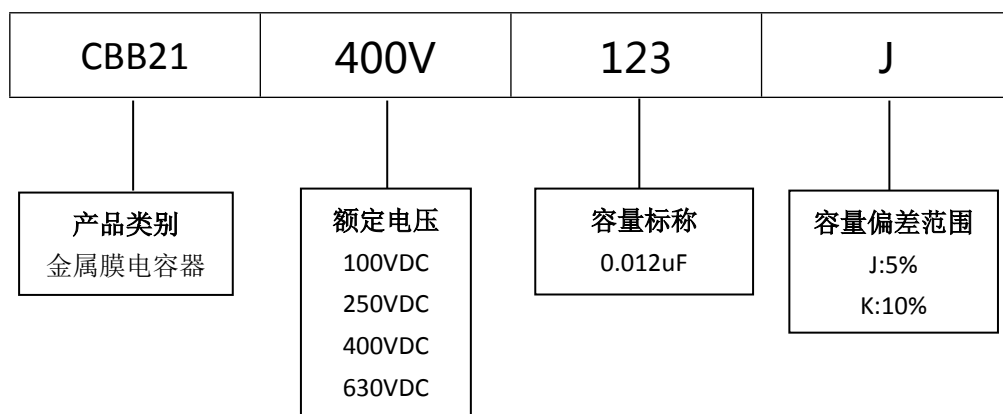

## ■ 产品规格尺寸图

产品代码 : CBB21-400V-123J

长直脚引线型

代码说明 :

规格描述	尺寸描述 (mm)					
	W±1.0 (mm)	H±1.0 (mm)	T±0.5 (mm)	P±1.0 (mm)	d±0.05 (mm)	L (mm)
CBB21-400V-123J	10.0	10.0	6.0	7.5	0.60	3.0-25.0