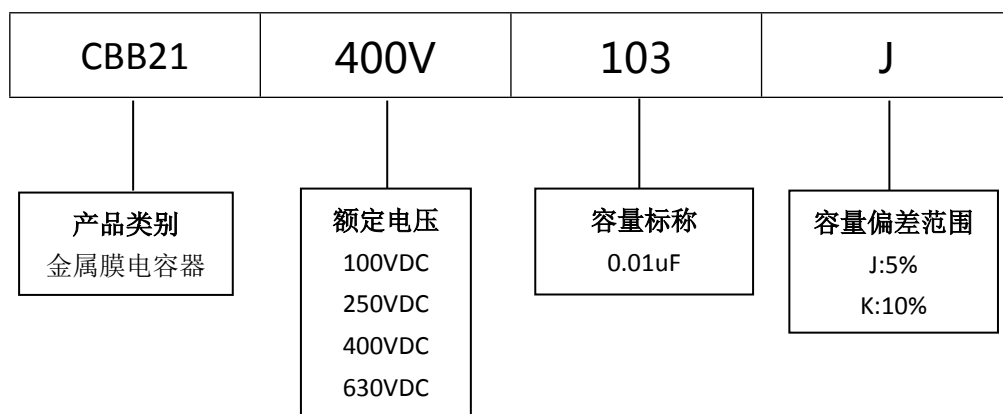

■ 产品规格尺寸图

产品代码 : CBB21-400V-103J

长直脚引线型

代码说明 :

规格描述	尺寸描述 (mm)					
	W±1.0 (mm)	H±1.0 (mm)	T±0.5 (mm)	P±1.0 (mm)	d±0.05 (mm)	L (mm)
CBB21-400V-103J	10.0	9.0	5.0	7.5	0.60	3.0-25.0