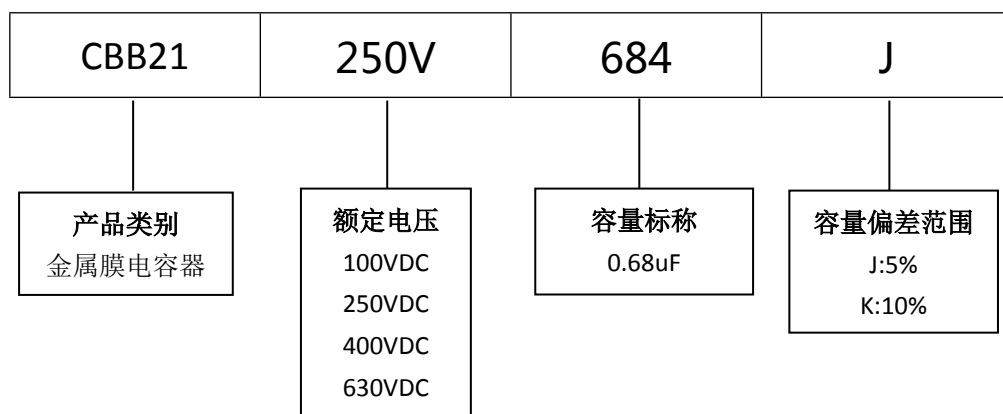

■ 产品规格尺寸图

产品代码：CBB21-250V-684J

长直脚引线型

代码说明：

规格描述	尺寸描述 (mm)					
	$W \pm 1.0$ (mm)	$H \pm 1.0$ (mm)	$T \pm 0.5$ (mm)	$P \pm 1.0$ (mm)	$d \pm 0.05$ (mm)	L (mm)
CBB21-250V-684J	23.0	17.0	10.0	25.0	0.80	3.0-25.0