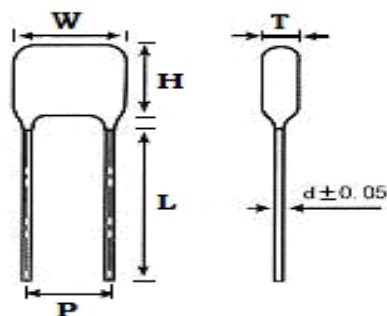

■ 产品规格尺寸图

产品代码 : CBB21-250V-474J

长直脚引线型

代码说明 :

规格描述	尺寸描述 (mm)					
	W±1.0 (mm)	H±1.0 (mm)	T±0.5 (mm)	P±1.0 (mm)	d±0.05 (mm)	L (mm)
CBB21-250V-474J	23.0	15.0	9.0	20.0	0.80	3.0-25.0