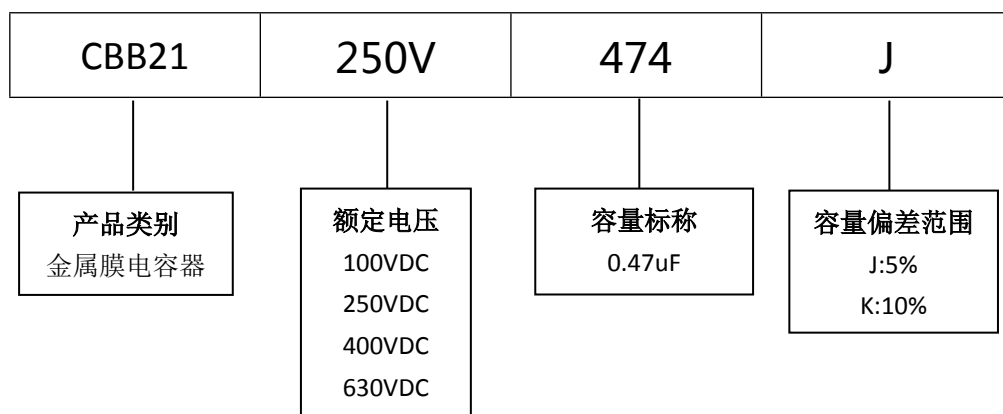

■ 产品规格尺寸图

产品代码 : CBB21-250V-474J

长直脚引线型

代码说明 :

规格描述	尺寸描述 (mm)					
	W±1.0 (mm)	H±1.0 (mm)	T±0.5 (mm)	P±1.0 (mm)	d±0.05 (mm)	L (mm)
CBB21-250V-474J	23.0	15.0	9.0	20.0	0.80	3.0-25.0