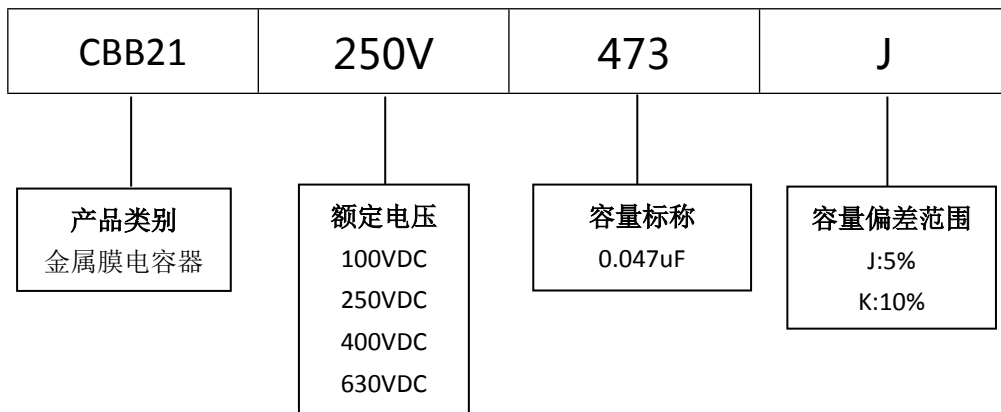

■ 产品规格尺寸图

产品代码：CBB21-250V-473J

长直脚引线型

代码说明：

规格描述	尺寸描述 (mm)					
	W±1.0 (mm)	H±1.0 (mm)	T±0.5 (mm)	P±1.0 (mm)	d±0.05 (mm)	L (mm)
CBB21-250V-473J	10.0	10.0	7.0	7.5	0.60	3.0-25.0