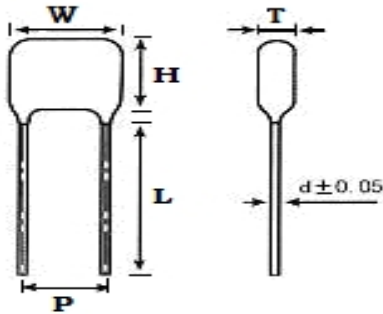

■ 产品规格尺寸图

产品代码：CBB21-250V-473J

长直脚引线型

代码说明：

规格描述	尺寸描述 (mm)					
	W±1.0 (mm)	H±1.0 (mm)	T±0.5 (mm)	P±1.0 (mm)	d±0.05 (mm)	L (mm)
CBB21-250V-473J	10.0	10.0	7.0	7.5	0.60	3.0-25.0