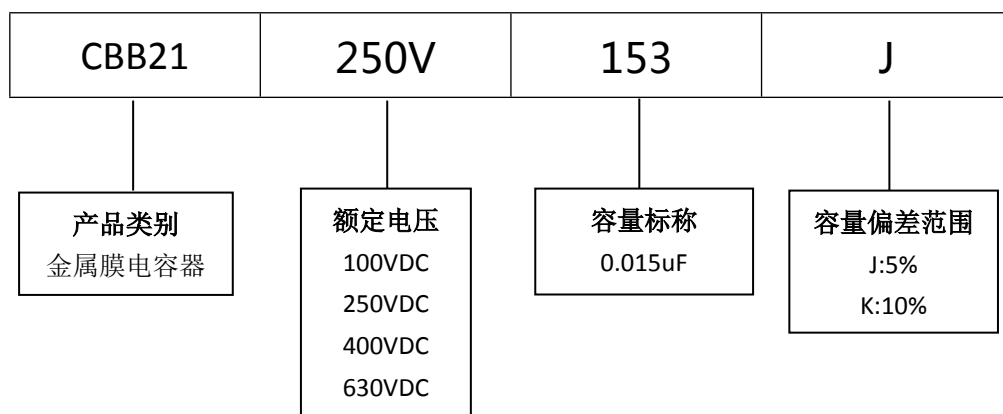

## ■ 产品规格尺寸图

产品代码 : CBB21-250V-153J

长直脚引线型

代码说明 :

| 规格描述            | 尺寸描述 (mm)     |               |               |               |                |           |
|-----------------|---------------|---------------|---------------|---------------|----------------|-----------|
|                 | W±1.0<br>(mm) | H±1.0<br>(mm) | T±0.5<br>(mm) | P±1.0<br>(mm) | d±0.05<br>(mm) | L<br>(mm) |
| CBB21-250V-153J | 10.0          | 10.0          | 7.0           | 7.5           | 0.60           | 3.0-25.0  |