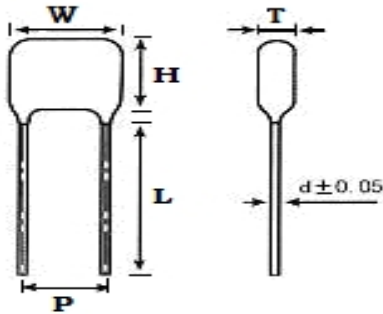

■ 产品规格尺寸图

产品代码：CBB21-250V-105J

长直脚引线型

代码说明：

规格描述	尺寸描述 (mm)					
	W±1.0 (mm)	H±1.0 (mm)	T±0.5 (mm)	P±1.0 (mm)	d±0.05 (mm)	L (mm)
CBB21-250V-105J	29.0	17.0	9.0	25.0	0.80	3.0-25.0