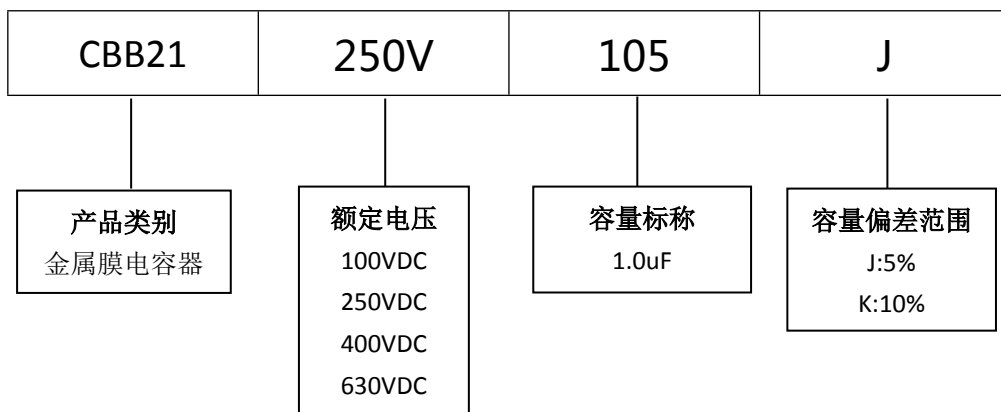

■ 产品规格尺寸图

产品代码：CBB21-250V-105J

长直脚引线型

代码说明：

规格描述	尺寸描述 (mm)					
	W±1.0 (mm)	H±1.0 (mm)	T±0.5 (mm)	P±1.0 (mm)	d±0.05 (mm)	L (mm)
CBB21-250V-105J	29.0	17.0	9.0	25.0	0.80	3.0-25.0