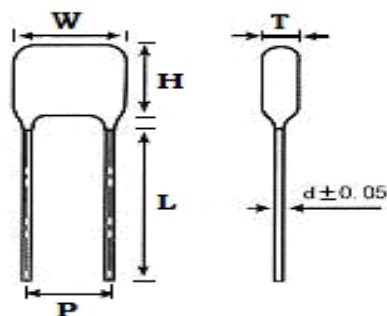

## ■ 产品规格尺寸图

产品代码 : CBB21-250V-103J

长直脚引线型

代码说明 :

规格描述	尺寸描述 (mm)					
	W±1.0 (mm)	H±1.0 (mm)	T±0.5 (mm)	P±1.0 (mm)	d±0.05 (mm)	L (mm)
CBB21-250V-103J	10.0	9.0	5.0	7.5	0.60	3.0-25.0