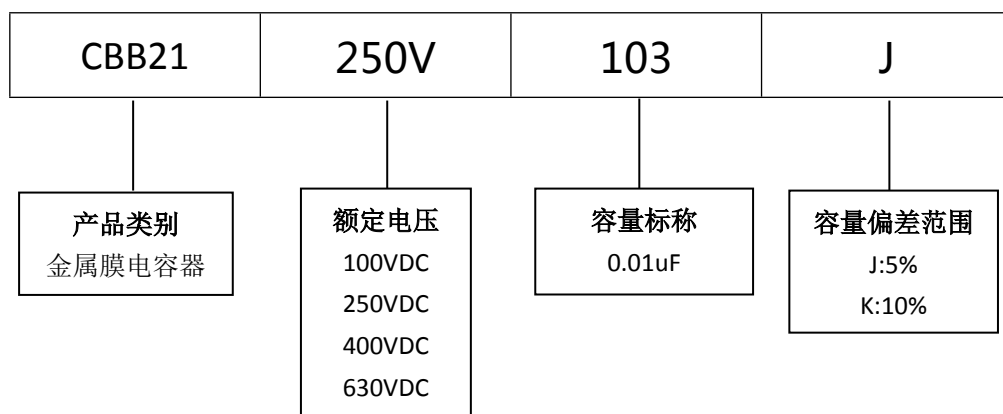

## ■ 产品规格尺寸图

产品代码 : CBB21-250V-103J

长直脚引线型

代码说明 :

规格描述	尺寸描述 (mm)					
	W±1.0 (mm)	H±1.0 (mm)	T±0.5 (mm)	P±1.0 (mm)	d±0.05 (mm)	L (mm)
CBB21-250V-103J	10.0	9.0	5.0	7.5	0.60	3.0-25.0