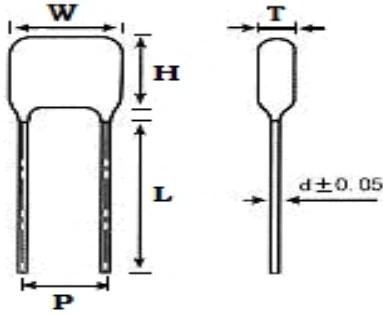

## ■ 产品规格尺寸图

产品代码：CBB21-100V-563J

长直脚引线型

代码说明：

规格描述	尺寸描述 (mm)					
	W $\pm$ 1.0 (mm)	H $\pm$ 1.0 (mm)	T $\pm$ 0.5 (mm)	P $\pm$ 1.0 (mm)	d $\pm$ 0.05 (mm)	L (mm)
CBB21-100V-563J	10.0	9.0	6.0	7.5	0.60	3.0-25.0