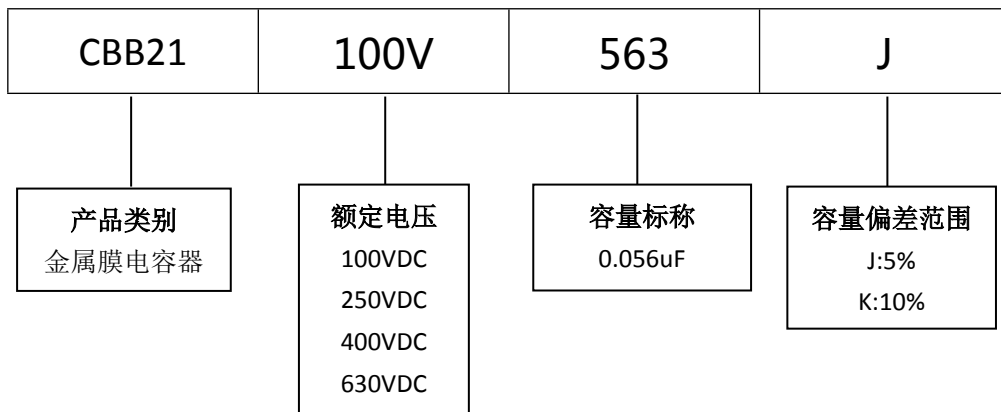

## ■ 产品规格尺寸图

产品代码：CBB21-100V-563J

长直脚引线型

代码说明：

规格描述	尺寸描述 (mm)					
	W $\pm$ 1.0 (mm)	H $\pm$ 1.0 (mm)	T $\pm$ 0.5 (mm)	P $\pm$ 1.0 (mm)	d $\pm$ 0.05 (mm)	L (mm)
CBB21-100V-563J	10.0	9.0	6.0	7.5	0.60	3.0-25.0