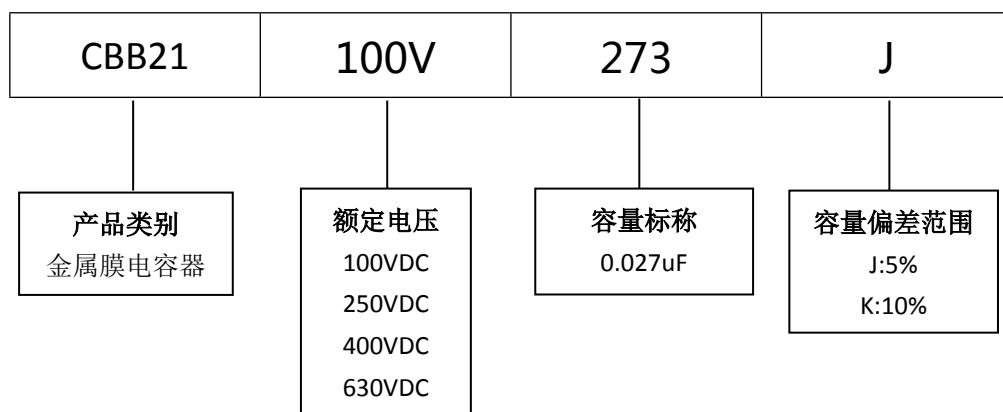

## ■ 产品规格尺寸图

产品代码 : CBB21-100V-273J

长直脚引线型

代码说明 :

规格描述	尺寸描述 (mm)					
	W±1.0 (mm)	H±1.0 (mm)	T±0.5 (mm)	P±1.0 (mm)	d±0.05 (mm)	L (mm)
CBB21-100V-273J	10.0	9.5	6.0	7.5	0.60	3.0-25.0