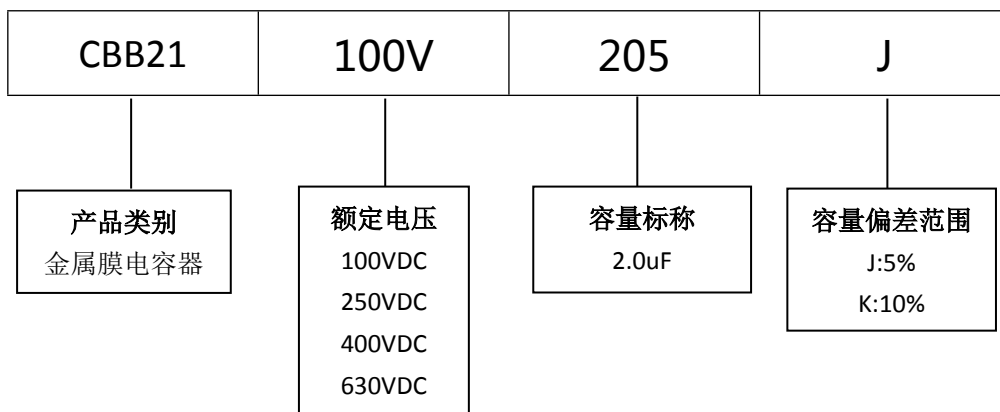

■ 产品规格尺寸图

产品代码 : CBB21-100V-205J

长直脚引线型

代码说明 :

规格描述	尺寸描述 (mm)					
	W±1.0 (mm)	H±1.0 (mm)	T±0.5 (mm)	P±1.0 (mm)	d±0.05 (mm)	L (mm)
CBB21-100V-205J	29.0	17.0	10.0	27.5	0.80	3.0-25.0