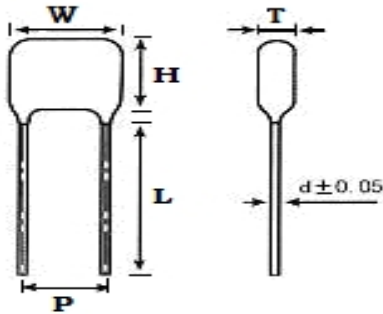

■ 产品规格尺寸图

产品代码 : CBB21-100V-205J

长直脚引线型

代码说明 :

规格描述	尺寸描述 (mm)					
	W±1.0 (mm)	H±1.0 (mm)	T±0.5 (mm)	P±1.0 (mm)	d±0.05 (mm)	L (mm)
CBB21-100V-205J	29.0	17.0	10.0	27.5	0.80	3.0-25.0