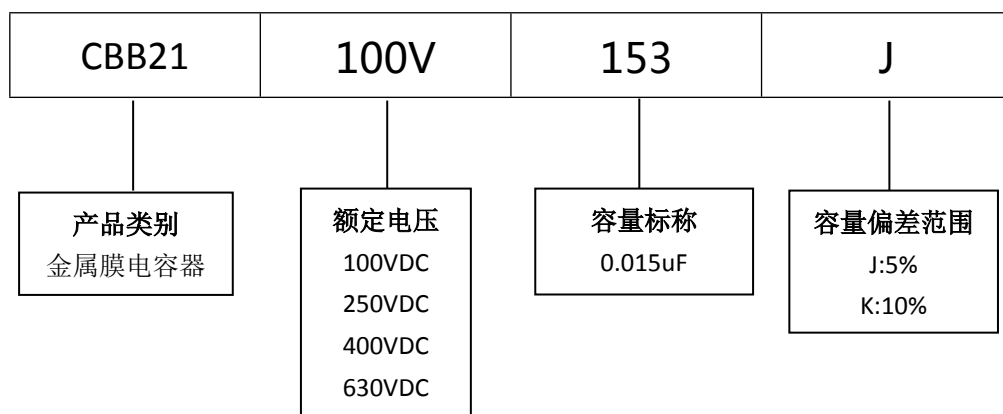

■ 产品规格尺寸图

产品代码 : CBB21-100V-153J

长直脚引线型

代码说明 :

规格描述	尺寸描述 (mm)					
	W±1.0 (mm)	H±1.0 (mm)	T±0.5 (mm)	P±1.0 (mm)	d±0.05 (mm)	L (mm)
CBB21-100V-153J	10.0	10.0	7.0	7.5	0.60	3.0-25.0