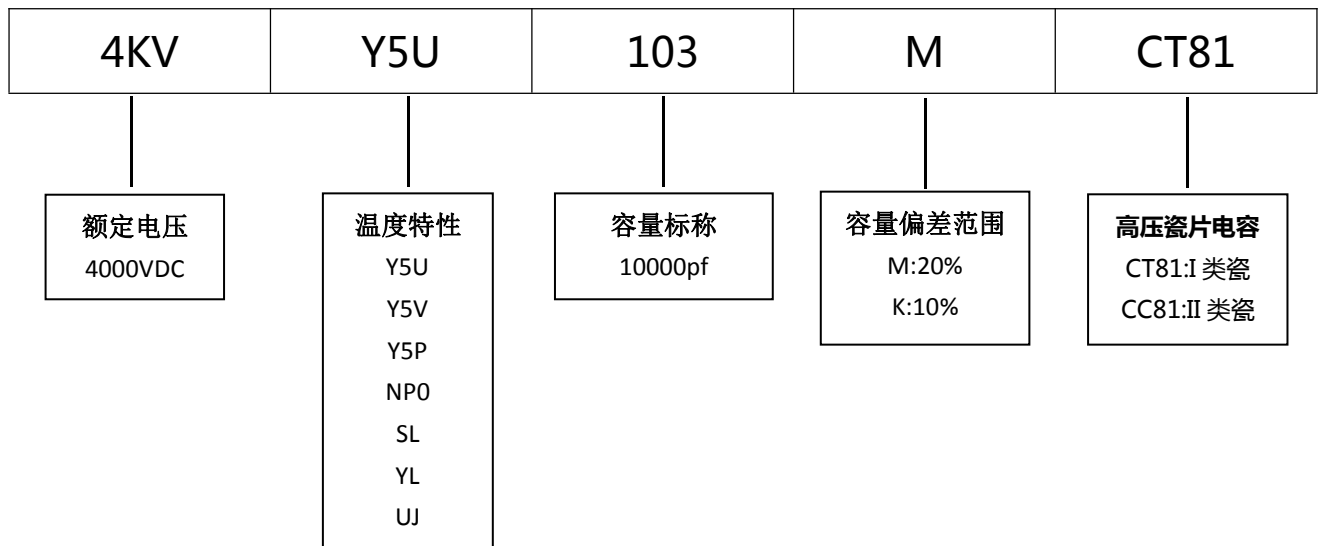

■ 产品规格尺寸图

产品代码：4KVY5U103MCT81

长直脚引线型

单内弯脚引线型

代码说明：

| 规格描述 | 尺寸描述 (mm) | | | | | | | |
|-------------------|-----------|--------|-------|-------|----------|---------|--------|--------|
| | D Max. | T Max. | H±1.0 | F±0.5 | L Min. | φd±0.05 | C Max. | A Max. |
| CT81-4KV-Y5U-103M | 18.5 | 4.0 | 22.0 | 10.0 | 3.0-22.0 | 0.58 | 2.5 | 5.0 |