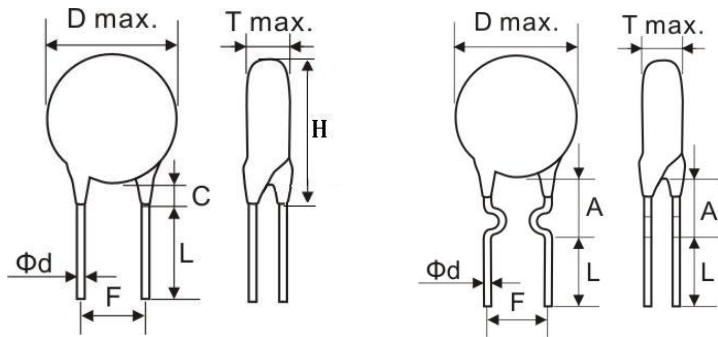

■ 产品规格尺寸图

产品代码：4KVY5U103MCT81

长直脚引线型

单内弯脚引线型

代码说明：

| 规格描述 | 尺寸描述 (mm) | | | | | | | |
|-------------------|-----------|--------|-------|-------|----------|---------|--------|--------|
| | D Max. | T Max. | H±1.0 | F±0.5 | L Min. | φd±0.05 | C Max. | A Max. |
| CT81-4KV-Y5U-103M | 18.5 | 4.0 | 22.0 | 10.0 | 3.0-22.0 | 0.58 | 2.5 | 5.0 |