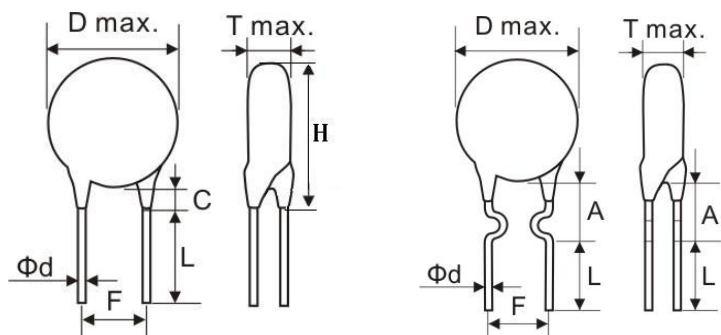

## 产品规格尺寸图

产品代码：2KVY5V223MCT81

长直脚引线型

单内弯脚引线型

### 代码说明：

规格描述	尺寸描述 (mm)							
	D Max.	T Max.	H±1.0	F±0.5	L Min.	φd±0.05	C Max.	A Max.
CT81-2KV-Y5V-223M	15.5	3.2	18.0	10.0	3.0-22.0	0.58	2.5	5.0