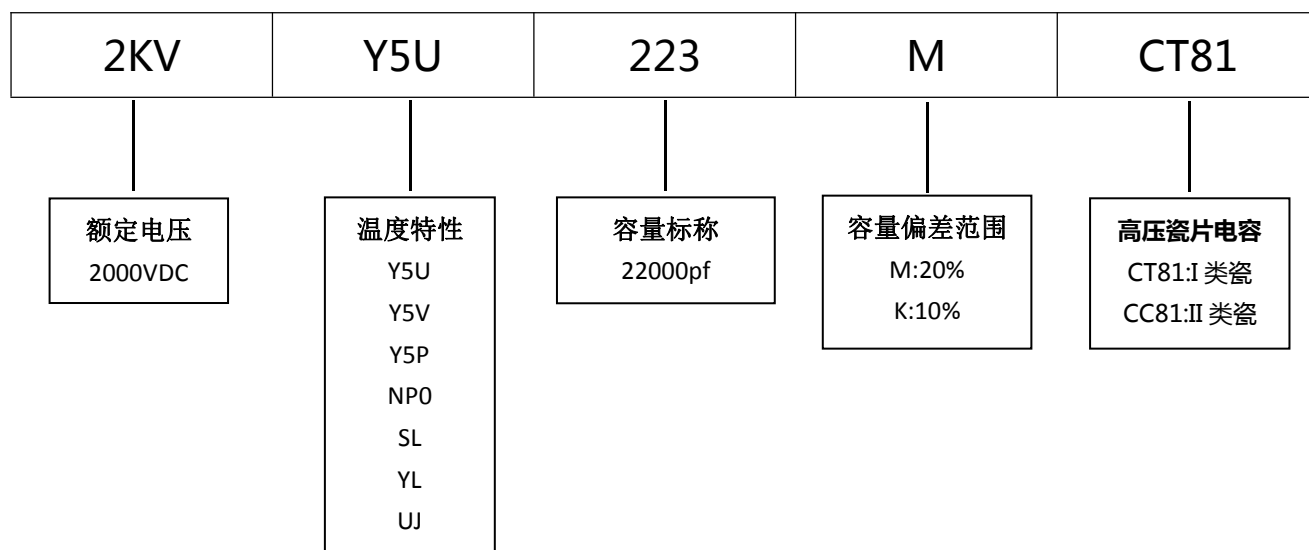

## 产品规格尺寸图

产品代码：2KVY5V223MCT81

长直脚引线型

单内弯脚引线型

### 代码说明：

规格描述	尺寸描述 (mm)							
	D Max.	T Max.	H±1.0	F±0.5	L Min.	φd±0.05	C Max.	A Max.
CT81-2KV-Y5V-223M	15.5	3.2	18.0	10.0	3.0-22.0	0.58	2.5	5.0