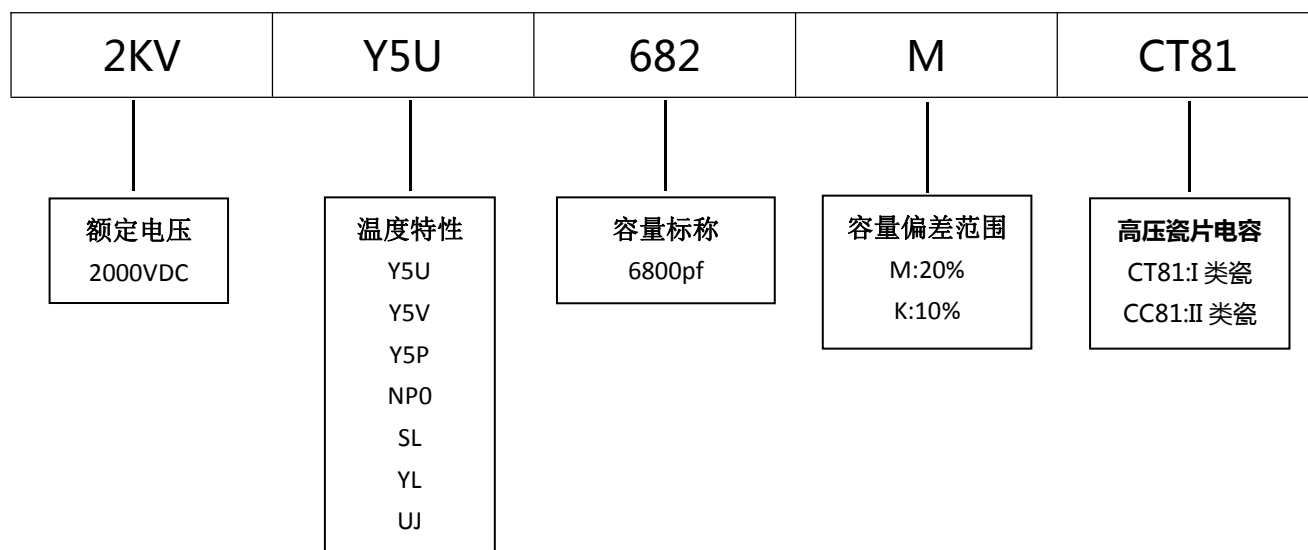

产品规格尺寸图

产品代码：2KVY5U682MCT81

长直脚引线型

单内弯脚引线型

代码说明：

规格描述	尺寸描述 (mm)							
	D Max.	T Max.	H±1.0	F±0.5	L Min.	φd±0.05	C Max.	A Max.
CT81-2KV-Y5U-682M	14.5	3.2	17.0	10.0	3.0-22.0	0.58	2.5	5.0