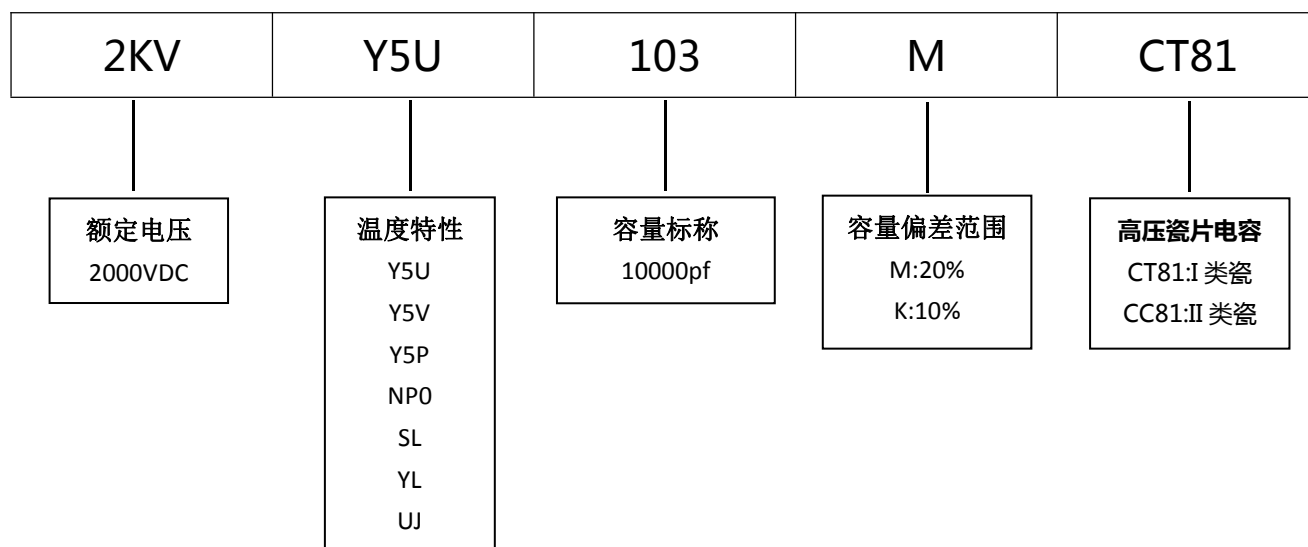

产品规格尺寸图

产品代码：2KVY5U103MCT81

长直脚引线型

单内弯脚引线型

代码说明：

规格描述	尺寸描述 (mm)							
	D Max.	T Max.	H±1.0	F±0.5	L Min.	φd±0.05	C Max.	A Max.
CT81-2KV-Y5U-103M	14.5	3.2	17.0	10.0	3.0-22.0	0.58	2.5	5.0