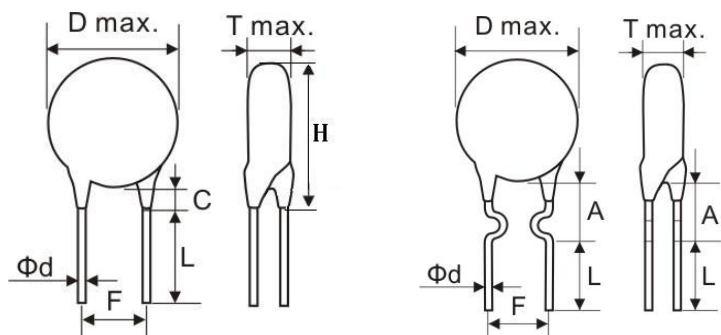

产品规格尺寸图

产品代码：2KVY5U103MCT81

长直脚引线型

单内弯脚引线型

代码说明：

规格描述	尺寸描述 (mm)							
	D Max.	T Max.	H±1.0	F±0.5	L Min.	φd±0.05	C Max.	A Max.
CT81-2KV-Y5U-103M	14.5	3.2	17.0	10.0	3.0-22.0	0.58	2.5	5.0