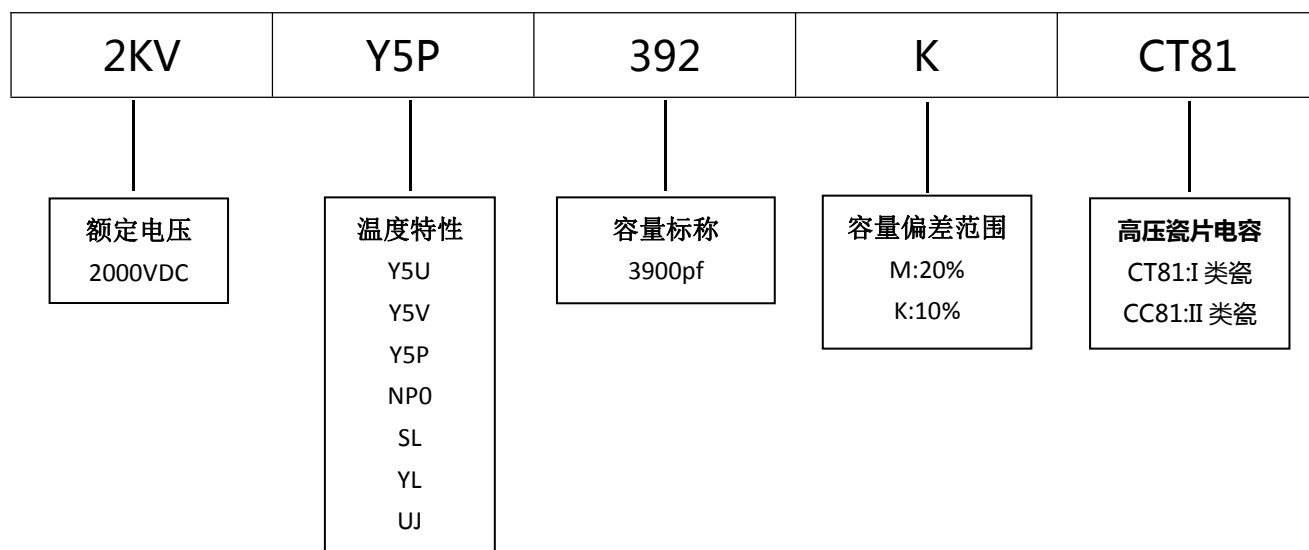

■ 产品规格尺寸图

产品代码：2KVY5P392KCT81

长直脚引线型

单内弯脚引线型

代码说明：

规格描述	尺寸描述 (mm)							
	D Max.	T Max.	H±1.0	F±0.5	L Min.	φd±0.05	C Max.	A Max.
CT81-2KV-Y5P-392K	14.7	3.2	17.0	10.0	3.0-22.0	0.58	2.5	5.0