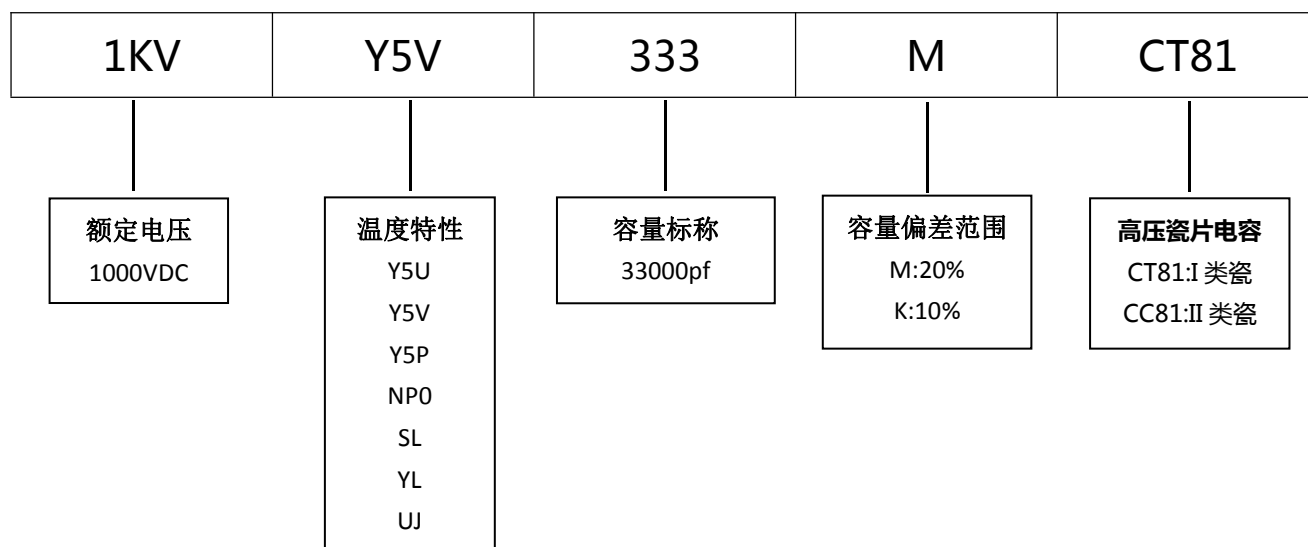

产品规格尺寸图

产品代码 : 1KVY5V333MCT81

长直脚引线型

单内弯脚引线型

代码说明 :

规格描述	尺寸描述 (mm)							
	D Max.	T Max.	H±1.0	F±0.5	L Min.	φd±0.05	C Max.	A Max.
CT81-1KV-Y5V-333M	17.5	3.2	20.5	10.0	3.0-22.0	0.58	2.5	5.0