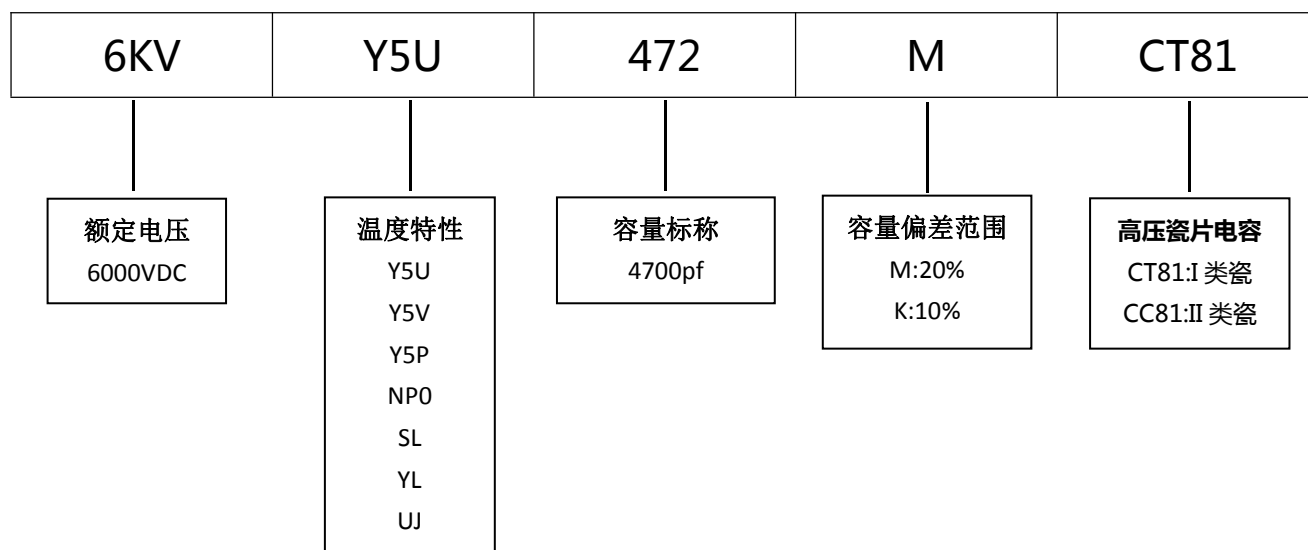

## 产品规格尺寸图

产品代码：6KVY5U472MCT81

长直脚引线型

单内弯脚引线型

### 代码说明：

规格描述	尺寸描述 (mm)							
	D Max.	T Max.	H±1.0	F±0.5	L Min.	φd±0.05	C Max.	A Max.
CT81-6KV-Y5U-472M	15.0	5.0	18.0	10.0	3.0-22.0	0.58	2.5	5.0