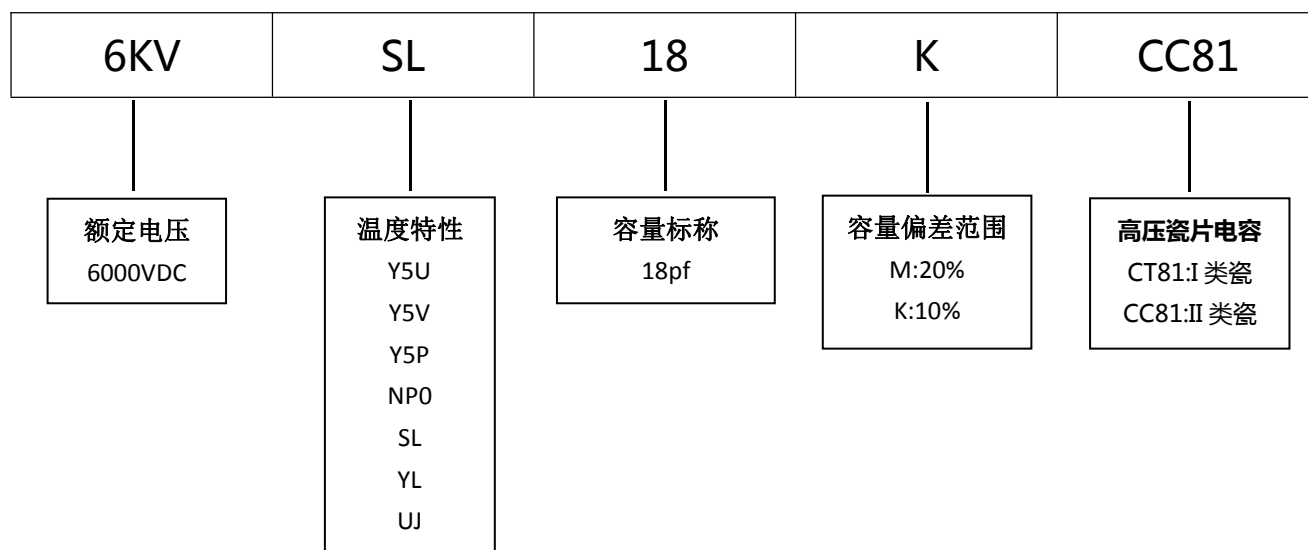

产品规格尺寸图

产品代码：6KVSL18KCC81

长直脚引线型

单内弯脚引线型

代码说明：

规格描述	尺寸描述 (mm)							
	D Max.	T Max.	H±1.0	F±0.5	L Min.	φd±0.05	C Max.	A Max.
CC81-6KV-SL-18K	7.5	3.5	9.5	10.0	3.0-22.0	0.55	2.5	5.0

编带产品尺寸图

名称	符号	编带样式与尺寸 (mm)	
		1G	4G
本体直径	D	4.0-10.0	4.0-10.0
本体厚度	T	3.5 Max	3.5 Max
编带间距	P	25.4±2.0	25.4±2.0
输送孔间距	Po	12.7±0.3	12.7±0.3
引线对输送孔的偏移	P1	7.7±1.5	7.7±1.5
产品本体对输送孔的偏移	P2	12.7±1.5	12.7±1.5
引脚间距	F	10.0	10.0
引线直径	φd	0.55±0.05	0.55±0.05
载带宽度	W	180(+10,-0.5)	180(+10,-0.5)
胶带宽度	Wo	10.0 Max	10.0 Max
输送孔上边偏移	W1	9.0±0.75	9.0±0.75
胶带上边距	W2	3.0 Max	3.0 Max
输送孔对本体底部偏移	H	200(+15,-10)	/
输送孔对引线弯曲位置偏移	Ho	/	16.0±0.5
载带与胶带总厚度	t	0.60±0.03	0.60±0.03
本体横向倾斜度	ΔS	0±1.0	0±1.0
本体径向倾斜度	Δh	0±2.0	0±2.0
包封脚长	c	2.5 Max	2.5 Max
输送孔直径	φDo	4.0±0.2	4.0±0.2