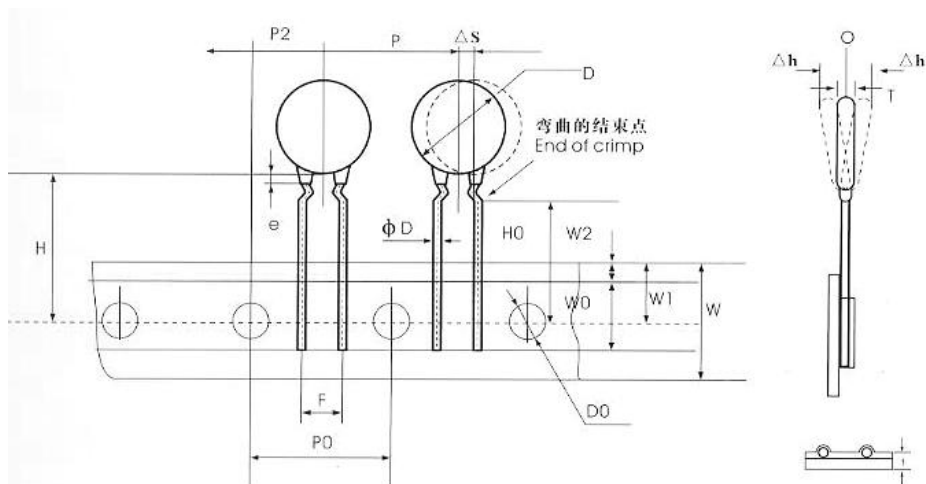

产品规格尺寸图

产品代码：6KVSL18KCC81

长直脚引线型

单内弯脚引线型

代码说明：

规格描述	尺寸描述 (mm)							
	D Max.	T Max.	H±1.0	F±0.5	L Min.	φd±0.05	C Max.	A Max.
CC81-6KV-SL-18K	7.5	3.5	9.5	10.0	3.0-22.0	0.55	2.5	5.0

编带产品尺寸图

名称	符号	编带样式与尺寸 (mm)	
		1G	4G
本体直径	D	4.0-10.0	4.0-10.0
本体厚度	T	3.5 Max	3.5 Max
编带间距	P	25.4±2.0	25.4±2.0
输送孔间距	Po	12.7±0.3	12.7±0.3
引线对输送孔的偏移	P1	7.7±1.5	7.7±1.5
产品本体对输送孔的偏移	P2	12.7±1.5	12.7±1.5
引脚间距	F	10.0	10.0
引线直径	φd	0.55±0.05	0.55±0.05
载带宽度	W	180(+10,-0.5)	180(+10,-0.5)
胶带宽度	Wo	10.0 Max	10.0 Max
输送孔上边偏移	W1	9.0±0.75	9.0±0.75
胶带上边距	W2	3.0 Max	3.0 Max
输送孔对本体底部偏移	H	200(+15,-10)	/
输送孔对引线弯曲位置偏移	Ho	/	16.0±0.5
载带与胶带总厚度	t	0.60±0.03	0.60±0.03
本体横向倾斜度	ΔS	0±1.0	0±1.0
本体径向倾斜度	Δh	0±2.0	0±2.0
包封脚长	c	2.5 Max	2.5 Max
输送孔直径	φDo	4.0±0.2	4.0±0.2