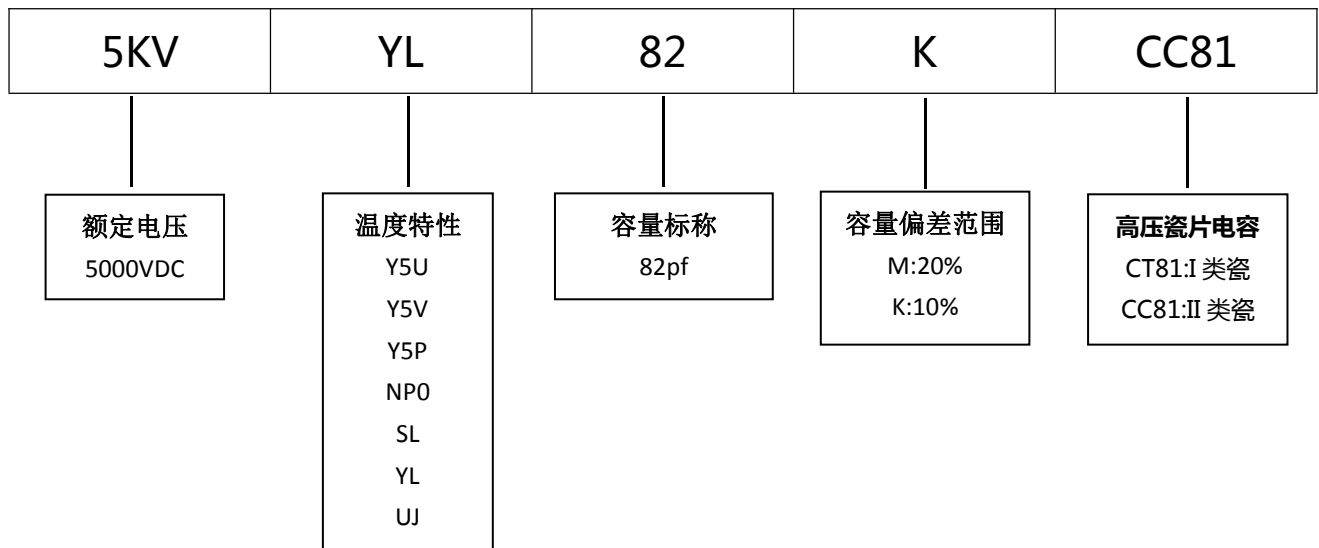

■ 产品规格尺寸图

产品代码：5KVYL82KCC81

长直脚引线型

单内弯脚引线型

代码说明：

规格描述	尺寸描述 (mm)							
	D Max.	T Max.	H±1.0	F±0.5	L Min.	φd±0.05	C Max.	A Max.
CC81-5KV-YL-82K	7.5	3.8	9.5	10.0	3.0-22.0	0.55	2.5	5.0

编带产品尺寸图

名称	符号	编带样式与尺寸 (mm)	
		1G	4G
本体直径	D	4.0-10.0	4.0-10.0
本体厚度	T	3.5 Max	3.5 Max
编带间距	P	25.4±2.0	25.4±2.0
输送孔间距	Po	12.7±0.3	12.7±0.3
引线对输送孔的偏移	P1	7.7±1.5	7.7±1.5
产品本体对输送孔的偏移	P2	12.7±1.5	12.7±1.5
引脚间距	F	10.0	10.0
引线直径	φd	0.55±0.05	0.55±0.05
载带宽度	W	180(+10,-0.5)	180(+10,-0.5)
胶带宽度	Wo	10.0 Max	10.0 Max
输送孔上边偏移	W1	9.0±0.75	9.0±0.75
胶带上边距	W2	3.0 Max	3.0 Max
输送孔对本体底部偏移	H	200(+15,-10)	/
输送孔对引线弯曲位置偏移	Ho	/	16.0±0.5
载带与胶带总厚度	t	0.60±0.03	0.60±0.03
本体横向倾斜度	ΔS	0±1.0	0±1.0
本体径向倾斜度	Δh	0±2.0	0±2.0
包封脚长	c	2.5 Max	2.5 Max
输送孔直径	φDo	4.0±0.2	4.0±0.2