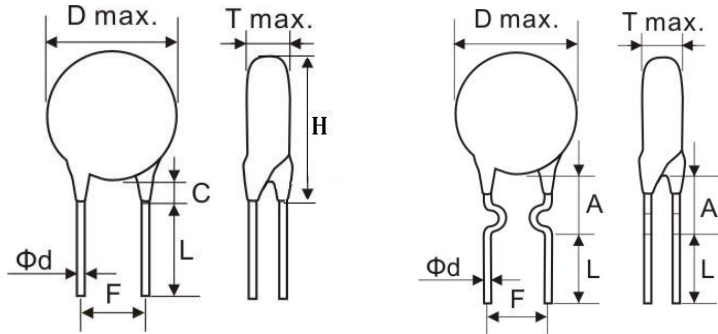

■ 产品规格尺寸图

产品代码：5KVYL82KCC81

长直脚引线型

单内弯脚引线型

代码说明：

规格描述	尺寸描述 (mm)							
	D Max.	T Max.	H±1.0	F±0.5	L Min.	φd±0.05	C Max.	A Max.
CC81-5KV-YL-82K	7.5	3.8	9.5	10.0	3.0-22.0	0.55	2.5	5.0

编带产品尺寸图

名称	符号	编带样式与尺寸 (mm)	
		1G	4G
本体直径	D	4.0-10.0	4.0-10.0
本体厚度	T	3.5 Max	3.5 Max
编带间距	P	25.4±2.0	25.4±2.0
输送孔间距	Po	12.7±0.3	12.7±0.3
引线对输送孔的偏移	P1	7.7±1.5	7.7±1.5
产品本体对输送孔的偏移	P2	12.7±1.5	12.7±1.5
引脚间距	F	10.0	10.0
引线直径	φd	0.55±0.05	0.55±0.05
载带宽度	W	180(+10,-0.5)	180(+10,-0.5)
胶带宽度	Wo	10.0 Max	10.0 Max
输送孔上边偏移	W1	9.0±0.75	9.0±0.75
胶带上边距	W2	3.0 Max	3.0 Max
输送孔对本体底部偏移	H	200(+15,-10)	/
输送孔对引线弯曲位置偏移	Ho	/	16.0±0.5
载带与胶带总厚度	t	0.60±0.03	0.60±0.03
本体横向倾斜度	ΔS	0±1.0	0±1.0
本体径向倾斜度	Δh	0±2.0	0±2.0
包封脚长	c	2.5 Max	2.5 Max
输送孔直径	φDo	4.0±0.2	4.0±0.2