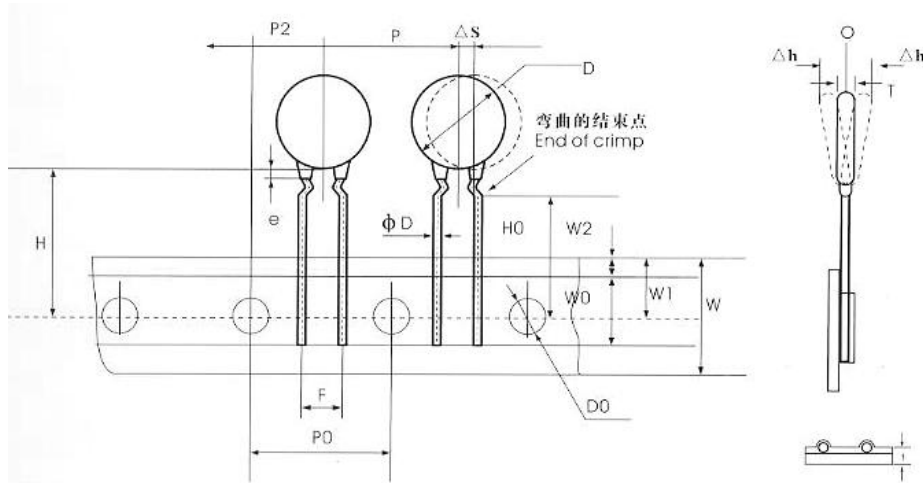

■ 产品规格尺寸图

产品代码：5KVYL82KCC81

长直脚引线型

单内弯脚引线型

代码说明：

规格描述	尺寸描述 (mm)							
	D Max.	T Max.	H±1.0	F±0.5	L Min.	φd±0.05	C Max.	A Max.
CC81-5KV-YL-82K	7.5	3.8	9.5	10.0	3.0-22.0	0.55	2.5	5.0

编带产品尺寸图

名称	符号	编带样式与尺寸 (mm)	
		1G	4G
本体直径	D	4.0-10.0	4.0-10.0
本体厚度	T	3.5 Max	3.5 Max
编带间距	P	25.4±2.0	25.4±2.0
输送孔间距	Po	12.7±0.3	12.7±0.3
引线对输送孔的偏移	P1	7.7±1.5	7.7±1.5
产品本体对输送孔的偏移	P2	12.7±1.5	12.7±1.5
引脚间距	F	10.0	10.0
引线直径	φd	0.55±0.05	0.55±0.05
载带宽度	W	180(+10,-0.5)	180(+10,-0.5)
胶带宽度	Wo	10.0 Max	10.0 Max
输送孔上边偏移	W1	9.0±0.75	9.0±0.75
胶带上边距	W2	3.0 Max	3.0 Max
输送孔对本体底部偏移	H	200(+15,-10)	/
输送孔对引线弯曲位置偏移	Ho	/	16.0±0.5
载带与胶带总厚度	t	0.60±0.03	0.60±0.03
本体横向倾斜度	ΔS	0±1.0	0±1.0
本体径向倾斜度	Δh	0±2.0	0±2.0
包封脚长	c	2.5 Max	2.5 Max
输送孔直径	φDo	4.0±0.2	4.0±0.2