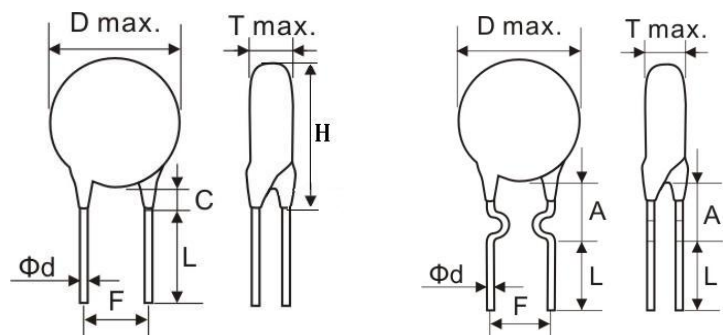

■ 产品规格尺寸图

产品代码：5KVYL56KCC81

长直脚引线型

单内弯脚引线型

代码说明：

规格描述	尺寸描述 (mm)							
	D Max.	T Max.	H±1.0	F±0.5	L Min.	φd±0.05	C Max.	A Max.
CC81-5KV-YL-56K	7.5	3.8	9.5	10.0	3.0-22.0	0.55	2.5	5.0

编带产品尺寸图

名称	符号	编带样式与尺寸 (mm)	
		1G	4G
本体直径	D	4.0-10.0	4.0-10.0
本体厚度	T	3.5 Max	3.5 Max
编带间距	P	25.4±2.0	25.4±2.0
输送孔间距	Po	12.7±0.3	12.7±0.3
引线对输送孔的偏移	P1	7.7±1.5	7.7±1.5
产品本体对输送孔的偏移	P2	12.7±1.5	12.7±1.5
引脚间距	F	10.0	10.0
引线直径	φd	0.55±0.05	0.55±0.05
载带宽度	W	180(+10,-0.5)	180(+10,-0.5)
胶带宽度	Wo	10.0 Max	10.0 Max
输送孔上边偏移	W1	9.0±0.75	9.0±0.75
胶带上边距	W2	3.0 Max	3.0 Max
输送孔对本体底部偏移	H	200(+15,-10)	/
输送孔对引线弯曲位置偏移	Ho	/	16.0±0.5
载带与胶带总厚度	t	0.60±0.03	0.60±0.03
本体横向倾斜度	ΔS	0±1.0	0±1.0
本体径向倾斜度	Δh	0±2.0	0±2.0
包封脚长	c	2.5 Max	2.5 Max
输送孔直径	φDo	4.0±0.2	4.0±0.2