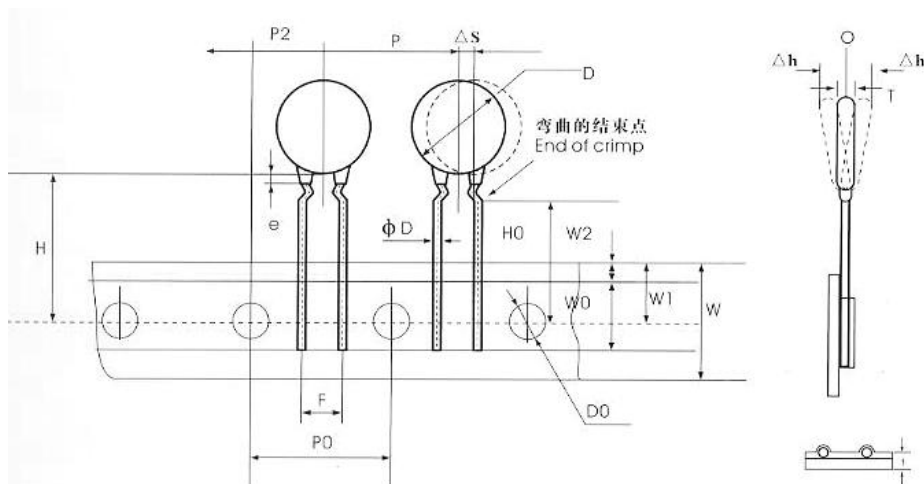

■ 产品规格尺寸图

产品代码：5KVYL56KCC81

长直脚引线型

单内弯脚引线型

代码说明：

规格描述	尺寸描述 (mm)							
	D Max.	T Max.	H±1.0	F±0.5	L Min.	φd±0.05	C Max.	A Max.
CC81-5KV-YL-56K	7.5	3.8	9.5	10.0	3.0-22.0	0.55	2.5	5.0

编带产品尺寸图

名称	符号	编带样式与尺寸 (mm)	
		1G	4G
本体直径	D	4.0-10.0	4.0-10.0
本体厚度	T	3.5 Max	3.5 Max
编带间距	P	25.4±2.0	25.4±2.0
输送孔间距	Po	12.7±0.3	12.7±0.3
引线对输送孔的偏移	P1	7.7±1.5	7.7±1.5
产品本体对输送孔的偏移	P2	12.7±1.5	12.7±1.5
引脚间距	F	10.0	10.0
引线直径	φd	0.55±0.05	0.55±0.05
载带宽度	W	180(+10,-0.5)	180(+10,-0.5)
胶带宽度	Wo	10.0 Max	10.0 Max
输送孔上边偏移	W1	9.0±0.75	9.0±0.75
胶带上边距	W2	3.0 Max	3.0 Max
输送孔对本体底部偏移	H	200(+15,-10)	/
输送孔对引线弯曲位置偏移	Ho	/	16.0±0.5
载带与胶带总厚度	t	0.60±0.03	0.60±0.03
本体横向倾斜度	ΔS	0±1.0	0±1.0
本体径向倾斜度	Δh	0±2.0	0±2.0
包封脚长	c	2.5 Max	2.5 Max
输送孔直径	φDo	4.0±0.2	4.0±0.2