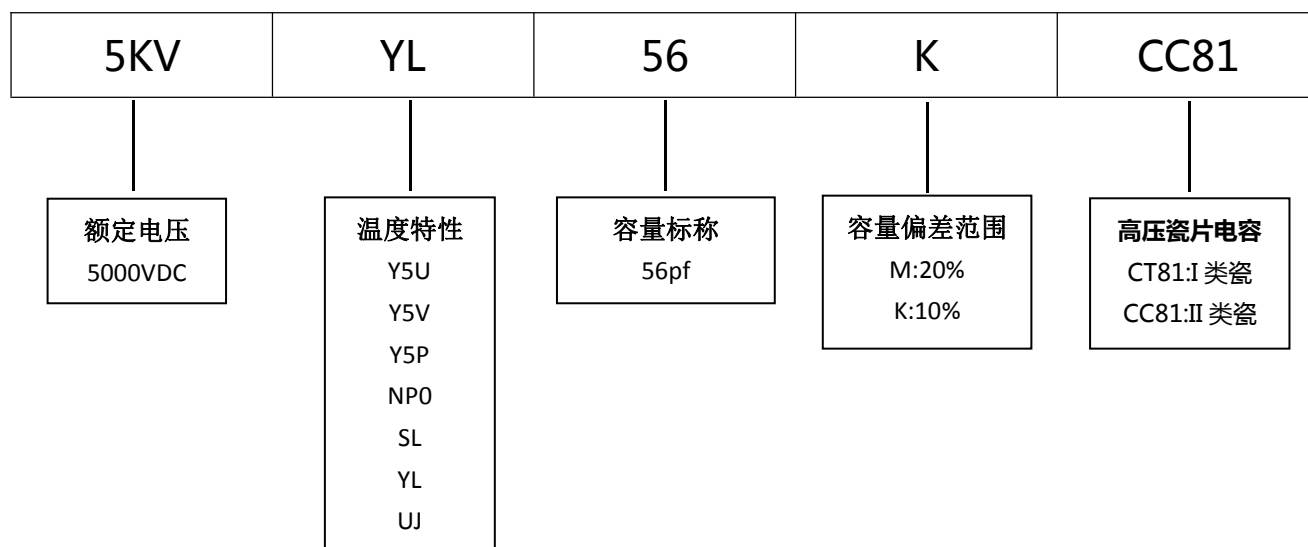

■ 产品规格尺寸图

产品代码：5KVYL56KCC81

长直脚引线型

单内弯脚引线型

代码说明：

规格描述	尺寸描述 (mm)							
	D Max.	T Max.	H±1.0	F±0.5	L Min.	φd±0.05	C Max.	A Max.
CC81-5KV-YL-56K	7.5	3.8	9.5	10.0	3.0-22.0	0.55	2.5	5.0

编带产品尺寸图

名称	符号	编带样式与尺寸 (mm)	
		1G	4G
本体直径	D	4.0-10.0	4.0-10.0
本体厚度	T	3.5 Max	3.5 Max
编带间距	P	25.4±2.0	25.4±2.0
输送孔间距	Po	12.7±0.3	12.7±0.3
引线对输送孔的偏移	P1	7.7±1.5	7.7±1.5
产品本体对输送孔的偏移	P2	12.7±1.5	12.7±1.5
引脚间距	F	10.0	10.0
引线直径	φd	0.55±0.05	0.55±0.05
载带宽度	W	180(+10,-0.5)	180(+10,-0.5)
胶带宽度	Wo	10.0 Max	10.0 Max
输送孔上边偏移	W1	9.0±0.75	9.0±0.75
胶带上边距	W2	3.0 Max	3.0 Max
输送孔对本体底部偏移	H	200(+15,-10)	/
输送孔对引线弯曲位置偏移	Ho	/	16.0±0.5
载带与胶带总厚度	t	0.60±0.03	0.60±0.03
本体横向倾斜度	ΔS	0±1.0	0±1.0
本体径向倾斜度	Δh	0±2.0	0±2.0
包封脚长	c	2.5 Max	2.5 Max
输送孔直径	φDo	4.0±0.2	4.0±0.2