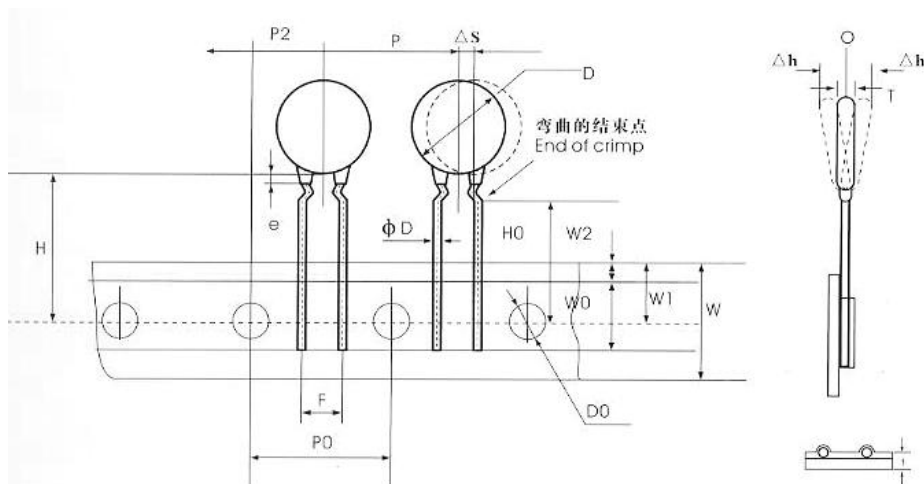

产品规格尺寸图

产品代码：5KVSL33KCC81

长直脚引线型

单内弯脚引线型

代码说明：

规格描述	尺寸描述 (mm)							
	D Max.	T Max.	H±1.0	F±0.5	L Min.	φd±0.05	C Max.	A Max.
CC81-5KV-SL-33K	7.5	3.5	9.5	10.0	3.0-22.0	0.55	2.5	5.0

编带产品尺寸图

名称	符号	编带样式与尺寸 (mm)	
		1G	4G
本体直径	D	4.0-10.0	4.0-10.0
本体厚度	T	3.5 Max	3.5 Max
编带间距	P	25.4±2.0	25.4±2.0
输送孔间距	Po	12.7±0.3	12.7±0.3
引线对输送孔的偏移	P1	7.7±1.5	7.7±1.5
产品本体对输送孔的偏移	P2	12.7±1.5	12.7±1.5
引脚间距	F	10.0	10.0
引线直径	φd	0.55±0.05	0.55±0.05
载带宽度	W	180(+10,-0.5)	180(+10,-0.5)
胶带宽度	Wo	10.0 Max	10.0 Max
输送孔上边偏移	W1	9.0±0.75	9.0±0.75
胶带上边距	W2	3.0 Max	3.0 Max
输送孔对本体底部偏移	H	200(+15,-10)	/
输送孔对引线弯曲位置偏移	Ho	/	16.0±0.5
载带与胶带总厚度	t	0.60±0.03	0.60±0.03
本体横向倾斜度	ΔS	0±1.0	0±1.0
本体径向倾斜度	Δh	0±2.0	0±2.0
包封脚长	c	2.5 Max	2.5 Max
输送孔直径	φDo	4.0±0.2	4.0±0.2