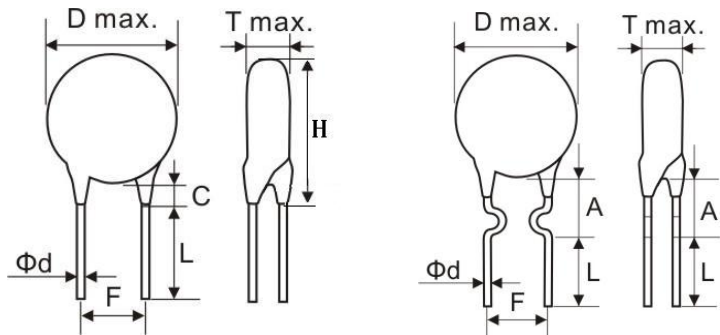

产品规格尺寸图

产品代码：5KVSL33KCC81

长直脚引线型

单内弯脚引线型

代码说明：

规格描述	尺寸描述 (mm)							
	D Max.	T Max.	H±1.0	F±0.5	L Min.	φd±0.05	C Max.	A Max.
CC81-5KV-SL-33K	7.5	3.5	9.5	10.0	3.0-22.0	0.55	2.5	5.0

编带产品尺寸图

名称	符号	编带样式与尺寸 (mm)	
		1G	4G
本体直径	D	4.0-10.0	4.0-10.0
本体厚度	T	3.5 Max	3.5 Max
编带间距	P	25.4±2.0	25.4±2.0
输送孔间距	Po	12.7±0.3	12.7±0.3
引线对输送孔的偏移	P1	7.7±1.5	7.7±1.5
产品本体对输送孔的偏移	P2	12.7±1.5	12.7±1.5
引脚间距	F	10.0	10.0
引线直径	φd	0.55±0.05	0.55±0.05
载带宽度	W	180(+10,-0.5)	180(+10,-0.5)
胶带宽度	Wo	10.0 Max	10.0 Max
输送孔上边偏移	W1	9.0±0.75	9.0±0.75
胶带上边距	W2	3.0 Max	3.0 Max
输送孔对本体底部偏移	H	200(+15,-10)	/
输送孔对引线弯曲位置偏移	Ho	/	16.0±0.5
载带与胶带总厚度	t	0.60±0.03	0.60±0.03
本体横向倾斜度	ΔS	0±1.0	0±1.0
本体径向倾斜度	Δh	0±2.0	0±2.0
包封脚长	c	2.5 Max	2.5 Max
输送孔直径	φDo	4.0±0.2	4.0±0.2