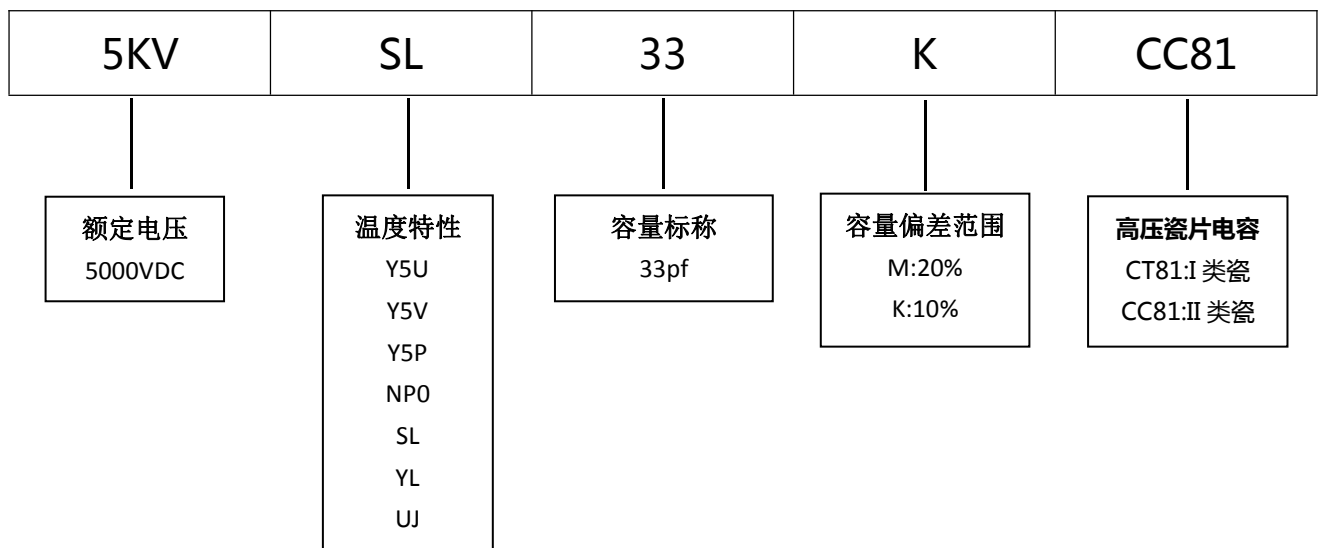

产品规格尺寸图

产品代码：5KVSL33KCC81

长直脚引线型

单内弯脚引线型

代码说明：

规格描述	尺寸描述 (mm)							
	D Max.	T Max.	H±1.0	F±0.5	L Min.	φd±0.05	C Max.	A Max.
CC81-5KV-SL-33K	7.5	3.5	9.5	10.0	3.0-22.0	0.55	2.5	5.0

编带产品尺寸图

名称	符号	编带样式与尺寸 (mm)	
		1G	4G
本体直径	D	4.0-10.0	4.0-10.0
本体厚度	T	3.5 Max	3.5 Max
编带间距	P	25.4±2.0	25.4±2.0
输送孔间距	Po	12.7±0.3	12.7±0.3
引线对输送孔的偏移	P1	7.7±1.5	7.7±1.5
产品本体对输送孔的偏移	P2	12.7±1.5	12.7±1.5
引脚间距	F	10.0	10.0
引线直径	φd	0.55±0.05	0.55±0.05
载带宽度	W	180(+10,-0.5)	180(+10,-0.5)
胶带宽度	Wo	10.0 Max	10.0 Max
输送孔上边偏移	W1	9.0±0.75	9.0±0.75
胶带上边距	W2	3.0 Max	3.0 Max
输送孔对本体底部偏移	H	200(+15,-10)	/
输送孔对引线弯曲位置偏移	Ho	/	16.0±0.5
载带与胶带总厚度	t	0.60±0.03	0.60±0.03
本体横向倾斜度	ΔS	0±1.0	0±1.0
本体径向倾斜度	Δh	0±2.0	0±2.0
包封脚长	c	2.5 Max	2.5 Max
输送孔直径	φDo	4.0±0.2	4.0±0.2