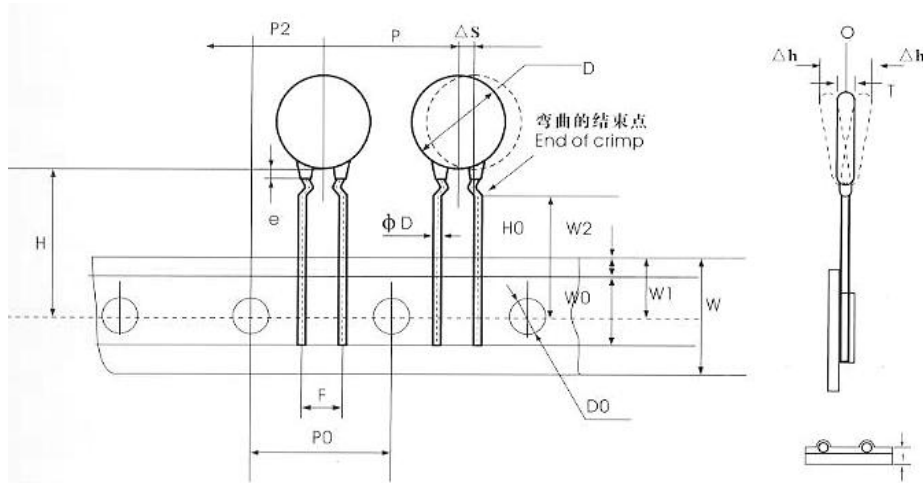

## ■ 产品规格尺寸图

产品代码：4KVYL101KCC81

长直脚引线型

单内弯脚引线型

### 代码说明：

规格描述	尺寸描述 (mm)							
	D Max.	T Max.	H±1.0	F±0.5	L Min.	φd±0.05	C Max.	A Max.
CC81-4KV-YL-101K	7.5	3.8	9.5	7.5	3.0-22.0	0.55	2.5	5.0

编带产品尺寸图

名称	符号	编带样式与尺寸 ( mm )	
		1E	4E
本体直径	D	4.0-10.0	4.0-10.0
本体厚度	T	3.8 Max	3.8 Max
编带间距	P	25.4±2.0	25.4±2.0
输送孔间距	Po	12.7±0.3	12.7±0.3
引线对输送孔的偏移	P1	8.95±1.5	8.95±1.5
产品本体对输送孔的偏移	P2	12.7±1.5	12.7±1.5
引脚间距	F	7.5	7.5
引线直径	φd	0.55±0.05	0.55±0.05
载带宽度	W	180(+10,-0.5)	180(+10,-0.5)
胶带宽度	Wo	10.0 Max	10.0 Max
输送孔上边偏移	W1	9.0±0.75	9.0±0.75
胶带上边距	W2	3.0 Max	3.0 Max
输送孔对本体底部偏移	H	200(+15,-10)	/
输送孔对引线弯曲位置偏移	Ho	/	16.0±0.5
载带与胶带总厚度	t	0.60±0.03	0.60±0.03
本体横向倾斜度	ΔS	0±1.0	0±1.0
本体径向倾斜度	Δh	0±2.0	0±2.0
包封脚长	c	2.5 Max	2.5 Max
输送孔直径	φDo	4.0±0.2	4.0±0.2