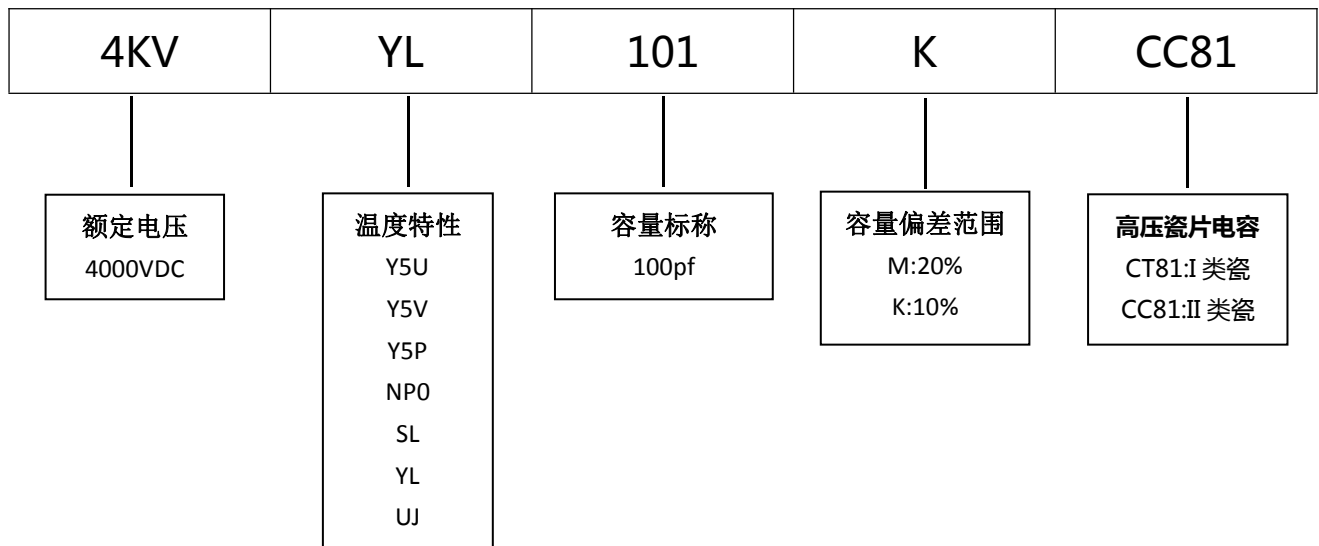

## ■ 产品规格尺寸图

产品代码：4KVYL101KCC81

长直脚引线型

单内弯脚引线型

### 代码说明：

规格描述	尺寸描述 (mm)							
	D Max.	T Max.	H±1.0	F±0.5	L Min.	φd±0.05	C Max.	A Max.
CC81-4KV-YL-101K	7.5	3.8	9.5	7.5	3.0-22.0	0.55	2.5	5.0

编带产品尺寸图

名称	符号	编带样式与尺寸 ( mm )	
		1E	4E
本体直径	D	4.0-10.0	4.0-10.0
本体厚度	T	3.8 Max	3.8 Max
编带间距	P	25.4±2.0	25.4±2.0
输送孔间距	Po	12.7±0.3	12.7±0.3
引线对输送孔的偏移	P1	8.95±1.5	8.95±1.5
产品本体对输送孔的偏移	P2	12.7±1.5	12.7±1.5
引脚间距	F	7.5	7.5
引线直径	φd	0.55±0.05	0.55±0.05
载带宽度	W	180(+10,-0.5)	180(+10,-0.5)
胶带宽度	Wo	10.0 Max	10.0 Max
输送孔上边偏移	W1	9.0±0.75	9.0±0.75
胶带上边距	W2	3.0 Max	3.0 Max
输送孔对本体底部偏移	H	200(+15,-10)	/
输送孔对引线弯曲位置偏移	Ho	/	16.0±0.5
载带与胶带总厚度	t	0.60±0.03	0.60±0.03
本体横向倾斜度	ΔS	0±1.0	0±1.0
本体径向倾斜度	Δh	0±2.0	0±2.0
包封脚长	c	2.5 Max	2.5 Max
输送孔直径	φDo	4.0±0.2	4.0±0.2