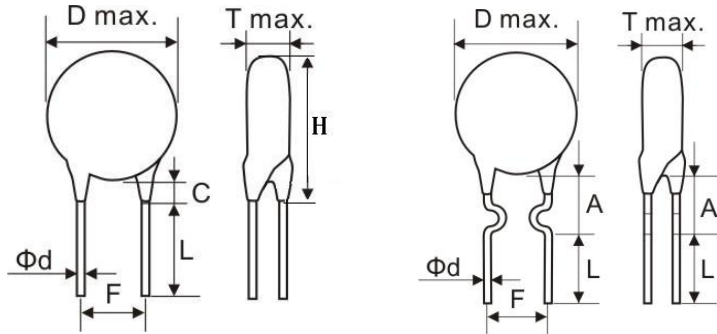

## ■ 产品规格尺寸图

产品代码：4KVYL101KCC81

长直脚引线型

单内弯脚引线型

### 代码说明：

规格描述	尺寸描述 (mm)							
	D Max.	T Max.	H±1.0	F±0.5	L Min.	φd±0.05	C Max.	A Max.
CC81-4KV-YL-101K	7.5	3.8	9.5	7.5	3.0-22.0	0.55	2.5	5.0

编带产品尺寸图

名称	符号	编带样式与尺寸 ( mm )	
		1E	4E
本体直径	D	4.0-10.0	4.0-10.0
本体厚度	T	3.8 Max	3.8 Max
编带间距	P	25.4±2.0	25.4±2.0
输送孔间距	Po	12.7±0.3	12.7±0.3
引线对输送孔的偏移	P1	8.95±1.5	8.95±1.5
产品本体对输送孔的偏移	P2	12.7±1.5	12.7±1.5
引脚间距	F	7.5	7.5
引线直径	φd	0.55±0.05	0.55±0.05
载带宽度	W	180(+10,-0.5)	180(+10,-0.5)
胶带宽度	Wo	10.0 Max	10.0 Max
输送孔上边偏移	W1	9.0±0.75	9.0±0.75
胶带上边距	W2	3.0 Max	3.0 Max
输送孔对本体底部偏移	H	200(+15,-10)	/
输送孔对引线弯曲位置偏移	Ho	/	16.0±0.5
载带与胶带总厚度	t	0.60±0.03	0.60±0.03
本体横向倾斜度	ΔS	0±1.0	0±1.0
本体径向倾斜度	Δh	0±2.0	0±2.0
包封脚长	c	2.5 Max	2.5 Max
输送孔直径	φDo	4.0±0.2	4.0±0.2